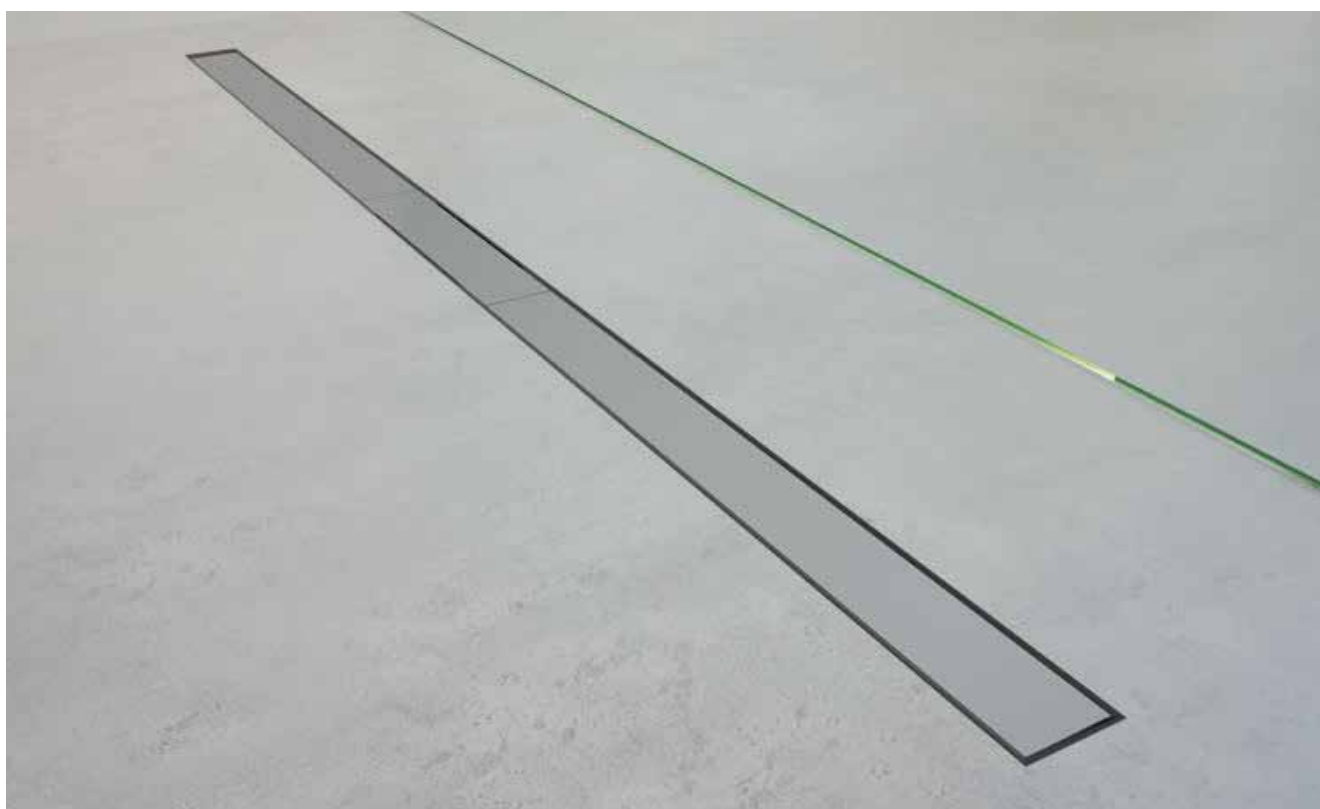

Linum<sup>40</sup>

Canale doccia ULTRA SOTTILE

ISTRUZIONI DI MONTAGGIO

Estrazione del del filtro per capelli e del sifone per la normale pulizia e manutenzione

Griglia acciaio INOX