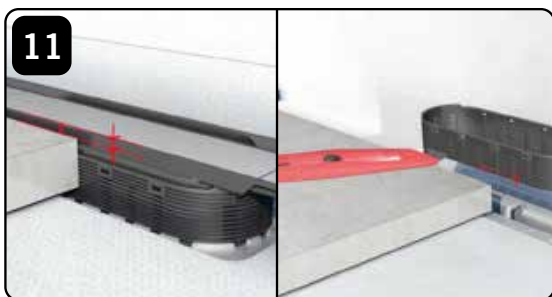

Linum<sup>40</sup>

Canale doccia ULTRA SOTTILE

ISTRUZIONI DI MONTAGGIO

Estrazione del del filtro per capelli e del sifone per la normale pulizia e manutenzione

Griglia acciaio INOX