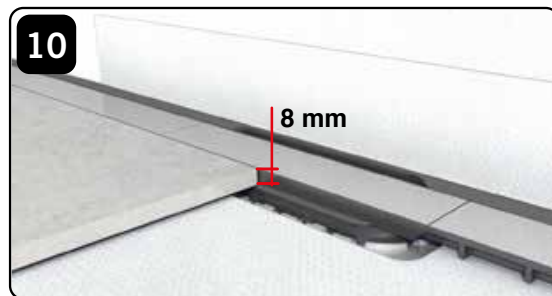

Linum<sup>40</sup>

Canale doccia ULTRA SOTTILE

ISTRUZIONI DI MONTAGGIO

Estrazione del del filtro per capelli e del sifone per la normale pulizia e manutenzione

Griglia acciaio INOX