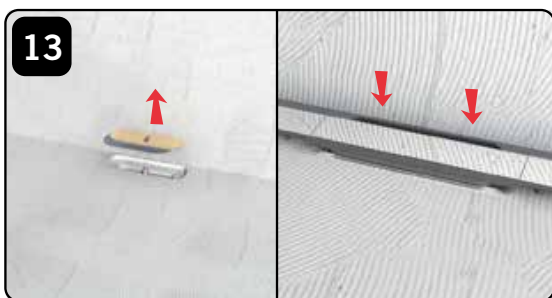

Linum<sup>40</sup>

Canale doccia ULTRA SOTTILE

ISTRUZIONI DI MONTAGGIO

Estrazione del del filtro per capelli e del sifone per la normale pulizia e manutenzione

Griglia acciaio INOX