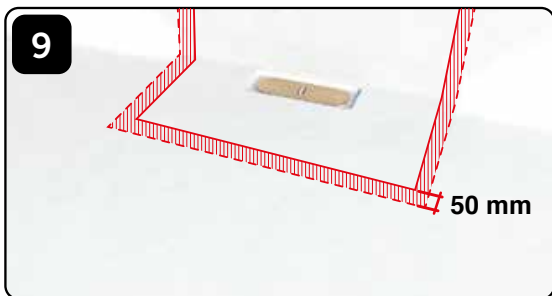

Linum<sup>40</sup>

Canale doccia ULTRA SOTTILE

ISTRUZIONI DI MONTAGGIO

Estrazione del del filtro per capelli e del sifone per la normale pulizia e manutenzione

Griglia acciaio INOX