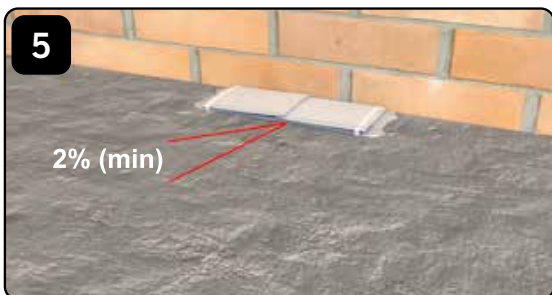

Linum<sup>40</sup>

Canale doccia ULTRA SOTTILE

ISTRUZIONI DI MONTAGGIO

Estrazione del del filtro per capelli e del sifone per la normale pulizia e manutenzione

Griglia acciaio INOX