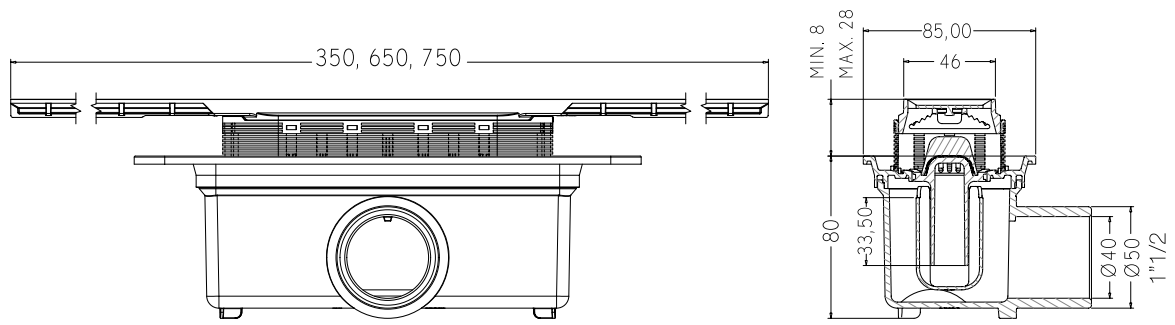

Linum<sup>40</sup>

Canale doccia ULTRA SOTTILE

ISTRUZIONI DI MONTAGGIO

Estrazione del del filtro per capelli e del sifone per la normale pulizia e manutenzione

Griglia acciaio INOX