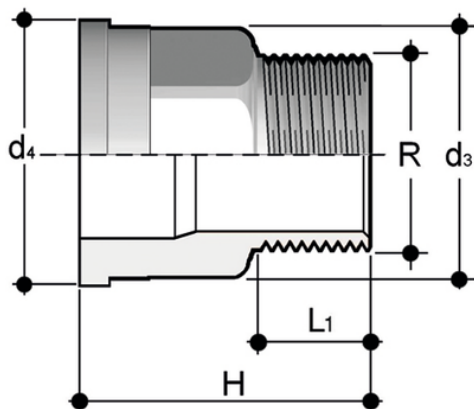

# Q/BRX - Pezzo folle in acciaio INOX A316L

Raccordo di passaggio, pezzo folle estremità maschio filettata BSP in Acciaio INOX A316L.

Codice	R	d <sub>3</sub>	d <sub>4</sub>	H	L <sub>1</sub>	g
QBRX038	3/8"	22	24	34,5	10,5	58
QBRX012	1/2"	27,5	30,1	39	13,5	95
QBRX034	3/4"	36	38,8	43,5	15	166
QBRX100	1"	41,5	44,7	48	17,5	226
QBRX114	1"1/4	53	56,5	53	19,5	393
QBRX112	1"1/2	59	62,6	56	19,5	491
QBRX200	2"	74	78,4	65,5	24	843