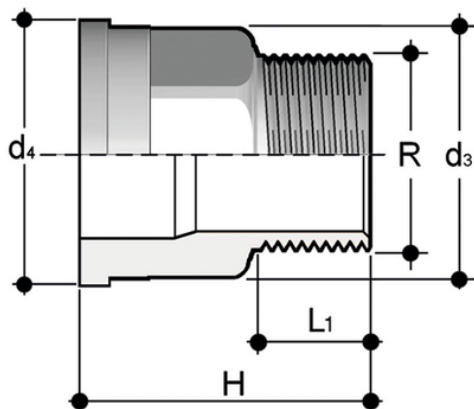

Q/BRX - Pezzo folle in acciaio INOX A316L

Raccordo di passaggio, pezzo folle estremità maschio filettata BSP in Acciaio INOX A316L.

Codice	R	d_3	d_4	H	L_1	g
QBRX038	3/8"	22	24	34,5	10,5	58
QBRX012	1/2"	27,5	30,1	39	13,5	95
QBRX034	3/4"	36	38,8	43,5	15	166
QBRX100	1"	41,5	44,7	48	17,5	226
QBRX114	1"1/4	53	56,5	53	19,5	393
QBRX112	1"1/2	59	62,6	56	19,5	491
QBRX200	2"	74	78,4	65,5	24	843