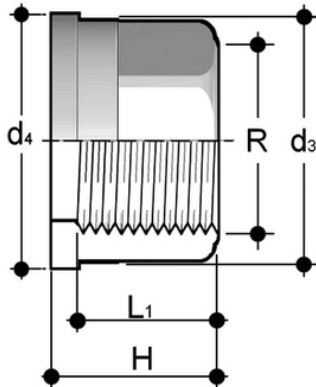

Q/BFX - Pezzo folle in acciaio INOX A316L

Raccordo di passaggio, pezzo folle estremità femmina filettata BSP in Acciaio INOX A316L.

Codice	R	d ₃	d ₄	H	L ₁	g
QBFX038	3/8"	22	24	21,5	13,5	34
QBFX012	1/2"	27,5	30,1	22,5	16,5	54
QBFX034	3/4"	36	38,8	25,5	18,5	104
QBFX100	1"	41,5	44,7	27,5	19,5	130
QBFX114	1"1/4	53	56,5	30,5	21,5	234
QBFX112	1"1/2	59	62,6	33,5	23	293
QBFX200	2"	74	78,4	38,5	27	520