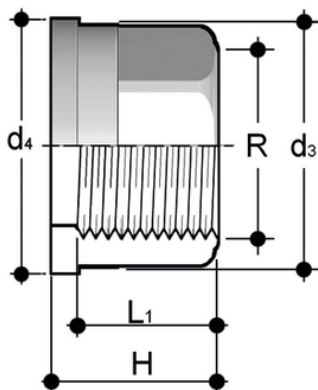

Q/BFX - Pezzo folle in acciaio INOX A316L

Raccordo di passaggio, pezzo folle estremità femmina filettata BSP in Acciaio INOX A316L.

Codice	R	d ₃	d ₄	H	L ₁	g
QBFX038	3/8"	22	24	21,5	13,5	34
QBFX012	1/2"	27,5	30,1	22,5	16,5	54
QBFX034	3/4"	36	38,8	25,5	18,5	104
QBFX100	1"	41,5	44,7	27,5	19,5	130
QBFX114	1"1/4	53	56,5	30,5	21,5	234
QBFX112	1"1/2	59	62,6	33,5	23	293
QBFX200	2"	74	78,4	38,5	27	520