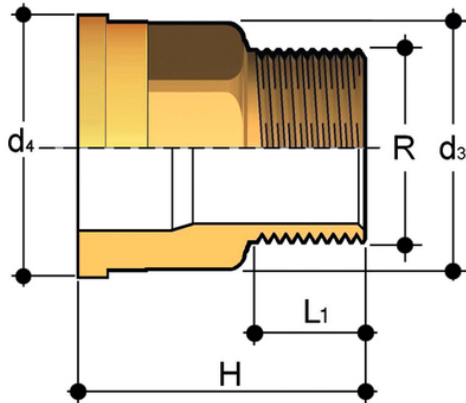

Q/BRO - Pezzo folle in ottone

Raccordo di passaggio, pezzo folle con estremità maschio filettata BSP in ottone.

Codice	R	d ₃	d ₄	H	L ₁	g
QBRO038	3/8"	22	24	34,5	10,5	64
QBRO012	1/2"	27,5	30,1	39	13,5	105
QBRO034	3/4"	36	38,8	43,5	15	184
QBRO100	1"	41,5	44,7	48	17,5	251
QBRO114	1"1/4	53	56,5	53	19,5	437
QBRO112	1"1/2	59	62,6	56	19,5	545
QBRO200	2"	74	78,4	65,5	24	937