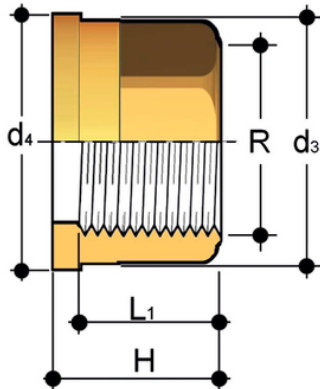

Q/BFO - Pezzo folle in ottone

Raccordo di passaggio, pezzo folle con estremità femmina filettata BSP in ottone.

Codice	R	d ₃	d ₄	H	L ₁	g
QBFO038	3/8"	22	24	21,5	13,5	38
QBFO012	1/2"	27,5	30,1	22,5	16,5	60
QBFO034	3/4"	36	38,8	25,5	18,5	116
QBFO100	1"	41,5	44,7	27,5	19,5	144
QBFO114	1"1/4	53	56,5	30,5	21,5	260
QBFO112	1"1/2	59	62,6	33,5	23	325
QBFO200	2"	74	78,4	38,5	27	578