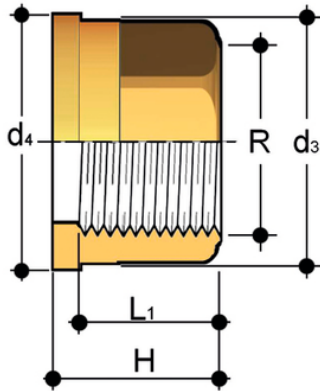

Q/BFO - Pezzo folle in ottone

Raccordo di passaggio, pezzo folle con estremità femmina filettata BSP in ottone.

Codice	R	d ₃	d ₄	H	L ₁	g
QBFO038	3/8"	22	24	21,5	13,5	38
QBFO012	1/2"	27,5	30,1	22,5	16,5	60
QBFO034	3/4"	36	38,8	25,5	18,5	116
QBFO100	1"	41,5	44,7	27,5	19,5	144
QBFO114	1"1/4	53	56,5	30,5	21,5	260
QBFO112	1"1/2	59	62,6	33,5	23	325
QBFO200	2"	74	78,4	38,5	27	578