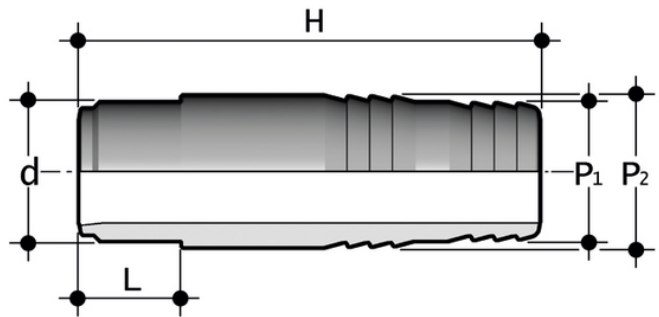

# AIM - Portagomma

Portagomma con estremità maschio per saldatura di tasca.

Codice	d x P <sub>2</sub> x P <sub>1</sub>	DN	PN	H	L	g
AIM020022020	20 x 22 x 20	15	10	67	16	11
AIM025027025	25 x 27 x 25	20	10	81	18	20
AIM032032030	32 x 32 x 30	25	10	95	20	33
AIM040042040	40 x 42 x 40	32	10	104	22	68
AIM050052050	50 x 52 x 50	40	10	111	25	100
AIM063064060	63 x 64 x 60	50	10	122	29	150