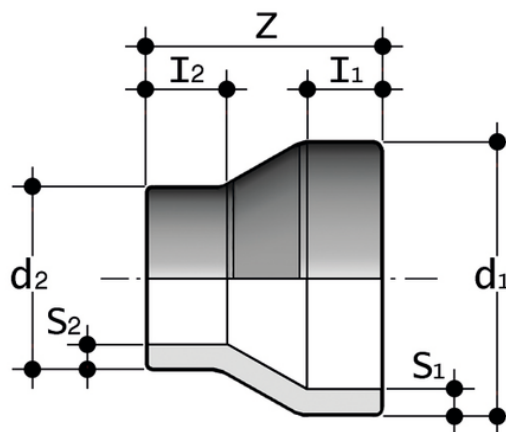

RBM PN6 SDR 17,6 - S 8,3 - Riduzione

Riduzione concentrica codolo corto per saldatura di testa PN6 SDR 17,6 - S 8,3.

Codice	d ₁	d ₂	h ₁	h ₂	Z	S ₁	S ₂	g
RBM17050032	50	32	12	12	55	2,9	2,0	17
RBM17050040	50	40	12	12	55	2,9	2,3	20
RBM17063032	63	32	16	12	65	3,6	2,0	32
RBM17063040	63	40	16	12	65	3,6	2,3	36
RBM17063050	63	50	16	12	65	3,6	2,9	38
RBM17075050	75	50	19	12	71	4,3	2,9	54
RBM17075063	75	63	19	16	71	4,3	3,6	60
RBM17090063	90	63	22	16	80	5,1	3,6	82
RBM17090075	*90	75	31	26	91	5,1	4,3	120
RBM17110063	*110	63	40	36	105	6,3	3,6	170
RBM17110075	*110	75	40	28	96	6,3	4,3	170
RBM17110090	*110	90	42	42	100	6,3	5,1	190
RBM17160110	*160	110	40	34	129	9,1	6,3	500
RBM17180090	*180	90	53	42	145	10,2	5,1	600
RBM17200160	*200	160	62	52	145	11,4	9,1	900
RBM17225160	*225	160	65	53	162	12,8	9,1	1150
RBM17280200	*280	200	85	70	200	15,9	11,4	2340
RBM17280225	*280	225	70	55	200	15,9	12,8	2370
RBM17315225	*315	225	84	60	238	17,9	12,8	3400
RBM17315250	*315	250	95	95	230	17,9	14,2	3450