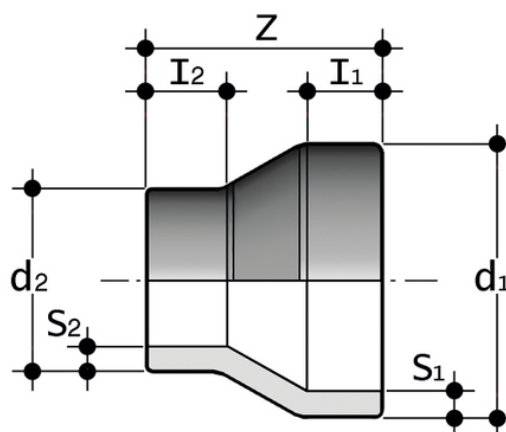

RBM PN6 SDR 17,6 - S 8,3 - Riduzione

Riduzione concentrica codolo corto per saldatura di testa PN6 SDR 17,6 - S 8,3.

Codice	d ₁	d ₂	h ₁	h ₂	Z	S ₁	S ₂	g
RBM17050032	50	32	12	12	55	2,9	2,0	17
RBM17050040	50	40	12	12	55	2,9	2,3	20
RBM17063032	63	32	16	12	65	3,6	2,0	32
RBM17063040	63	40	16	12	65	3,6	2,3	36
RBM17063050	63	50	16	12	65	3,6	2,9	38
RBM17075050	75	50	19	12	71	4,3	2,9	54
RBM17075063	75	63	19	16	71	4,3	3,6	60
RBM17090063	90	63	22	16	80	5,1	3,6	82
RBM17090075	*90	75	31	26	91	5,1	4,3	120
RBM17110063	*110	63	40	36	105	6,3	3,6	170
RBM17110075	*110	75	40	28	96	6,3	4,3	170
RBM17110090	*110	90	42	42	100	6,3	5,1	190
RBM17160110	*160	110	40	34	129	9,1	6,3	500
RBM17180090	*180	90	53	42	145	10,2	5,1	600
RBM17200160	*200	160	62	52	145	11,4	9,1	900
RBM17225160	*225	160	65	53	162	12,8	9,1	1150
RBM17280200	*280	200	85	70	200	15,9	11,4	2340
RBM17280225	*280	225	70	55	200	15,9	12,8	2370
RBM17315225	*315	225	84	60	238	17,9	12,8	3400
RBM17315250	*315	250	95	95	230	17,9	14,2	3450