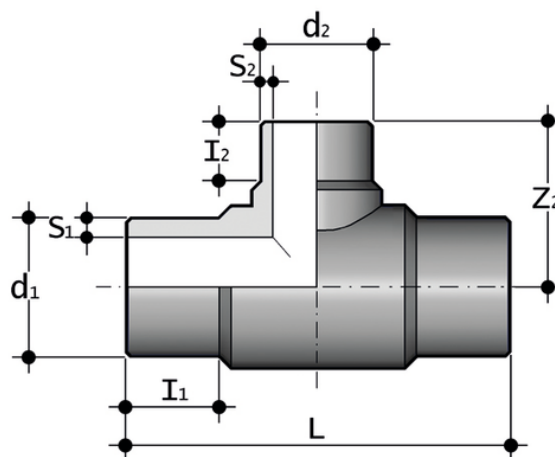

TRBM PN10 SDR 11 - S 5 - Riduzione

Ti a 90° ridotto codolo corto per saldatura di testa PN10 SDR 11 - S 5.

Codice	d ₁	d ₂	i ₁	i ₂	L	s ₁	s ₂	Z ₂	g
TRBM11063050	*63	50	63	56	220	4,6	4,6	103	292
TRBM11075032	*75	32	70	46	256	6,8	2,9	103	498
TRBM11075050	*75	50	75	56	265	4,6	4,6	113	530
TRBM11075063	*75	63	72	63	260	5,8	5,8	117	537
TRBM11090032	90	32	53	23	203	8,2	2,9	85	562
TRBM11090050	90	32	53	23	203	8,2	2,9	85	562
TRBM11090063	*90	63	82	66	282	8,2	5,8	127	739
TRBM11090075	*90	75	73	68	280	8,2	6,8	138	796
TRBM11110032	110	32	66	22	234	10	2,9	91	906
TRBM11110050	110	50	70	27	244	10	4,6	103	945
TRBM11110063	*110	63	88	68	328	10	5,8	149	1240
TRBM11110075	*110	75	86	70	320	10	6,8	151	1180
TRBM11110090	*110	90	86	79	320	10	8,2	158	1261
TRBM11125063	125	63	76	31	280	11,4	5,8	112	1400
TRBM11125090	*125	90	112	92	340	11,4	8,2	170	1640
TRBM11125110	*125	110	90	83	341	11,4	10	170	1850
TRBM11140063	140	63	87	32	302	12,7	5,8	120	1800
TRBM11140075	140	75	54	35	305	12,7	6,8	130	1920
TRBM11140090	140	90	88	42	305	12,7	8,2	130	1840
TRBM11140110	140	110	50	44	291	12,7	10	140	2180