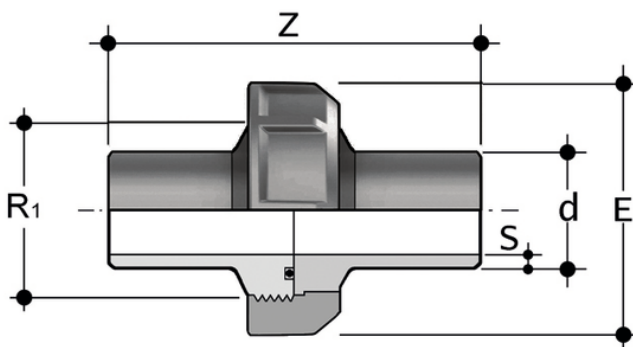

BBM-L SDR 11 – Bocchettone

Bocchettone codolo lungo per saldatura di testa con guarnizione in EPDM o FKM PN10 SDR 11 – S5.

*EPDM

Codice	d	DN	R ₁	E	s	Z	g
BBML11020E	20	15	1"	46	1,9	190	70
BBML11025E	25	20	1"1/4	56	2,3	190	105
BBML11032E	32	25	1"1/2	66	2,9	190	140
BBML11040E	40	32	2"	79	3,7	190	210
BBML11050E	50	40	2"1/4	87	4,6	190	295
BBML11063E	63	50	2"3/4	107	5,8	190	480

**FKM

Codice	d	DN	R ₁	E	s	Z	g
BBML11020F	20	15	1"	46	1,9	190	70
BBML11025F	25	20	1"1/4	56	2,3	190	105
BBML11032F	32	25	1"1/2	66	2,9	190	140
BBML11040F	40	32	2"	79	3,7	190	210
BBML11050F	40	50	2"1/4	87	4,6	190	295
BBML11063F	63	50	2"3/4	107	5,8	190	480