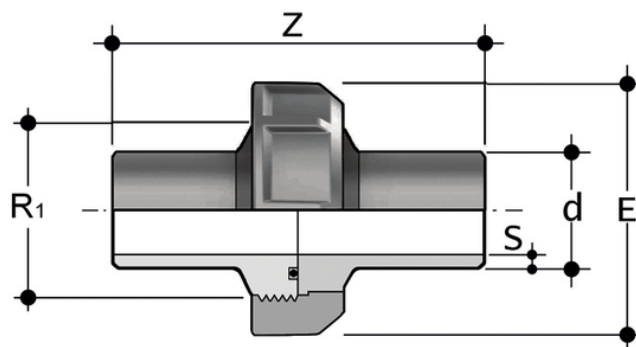

# BBM-L SDR 11 - Bocchettone

Bocchettone codolo lungo per saldatura di testa con guarnizione in EPDM o FKM PN10 SDR 11 - S5.

## \*EPDM

Codice	d	DN	R <sub>1</sub>	E	s	Z	g
BBML11020E	20	15	1"	46	1,9	190	70
BBML11025E	25	20	1"1/4	56	2,3	190	105
BBML11032E	32	25	1"1/2	66	2,9	190	140
BBML11040E	40	32	2"	79	3,7	190	210
BBML11050E	50	40	2"1/4	87	4,6	190	295
BBML11063E	63	50	2"3/4	107	5,8	190	480