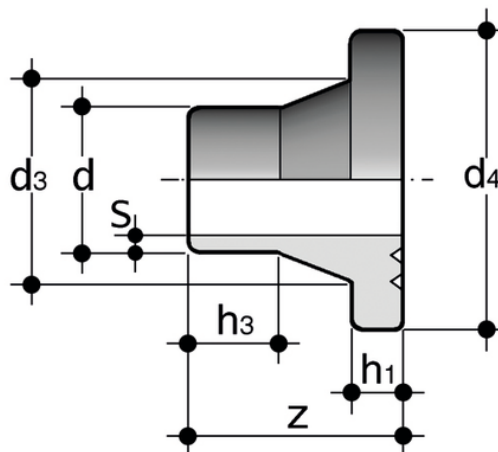

QBM - Collare speciale SDR 11 - S 5

Collare d'appoggio smussato codolo corto per saldatura testa a testa, per utilizzo con valvole a farfalla serie FK, SDR 11 - S 5.

Codice	Valvola d	Tubo d	d ₃	d ₄	h ₁	h ₃	S	g
QBM PP-H special stub flange for FE/FK	160	160	175	212	25	52	14,6	1120
QBM PP-H special stub flange for FE/FK	225	200	232	268	32	50	18,2	2160
QBM11FK225	225	225	235	268	32	65	20,5	2170
QBM11FK250	280	250	285	320	35	51	22,7	2920
QBM11FK280	280	280	291	320	35	45	22,7	3200
QBM11FK315	315	315	335	370	35	86	28,6	5530
QBM11FK355	355	355	373	430	40	90	32,2	7730
QBM11FK400	400	400	427	482	46	95	36,3	10490