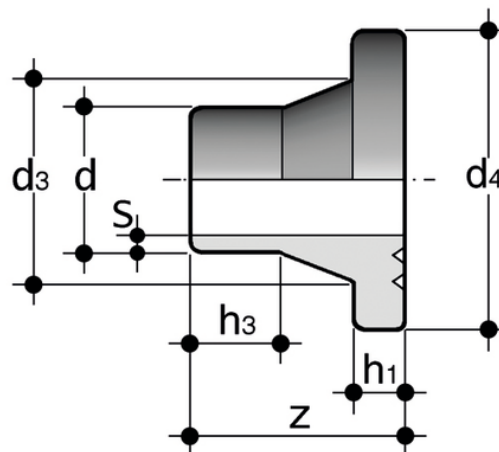

# QBM - Collare speciale SDR 11 - S 5

Collare d'appoggio smussato codolo corto per saldatura testa a testa, per utilizzo con valvole a farfalla serie FK, SDR 11 - S 5.

Codice	Valvola d	Tubo d	d <sub>3</sub>	d <sub>4</sub>	h <sub>1</sub>	h <sub>3</sub>	S	g
QBM PP-H special stub flange for FE/FK	160	160	175	212	25	52	14,6	1120
QBM PP-H special stub flange for FE/FK	225	200	232	268	32	50	18,2	2160
QBM11FK225	225	225	235	268	32	65	20,5	2170
QBM11FK250	280	250	285	320	35	51	22,7	2920
QBM11FK280	280	280	291	320	35	45	22,7	3200
QBM11FK315	315	315	335	370	35	86	28,6	5530
QBM11FK355	355	355	373	430	40	90	32,2	7730
QBM11FK400	400	400	427	482	46	95	36,3	10490