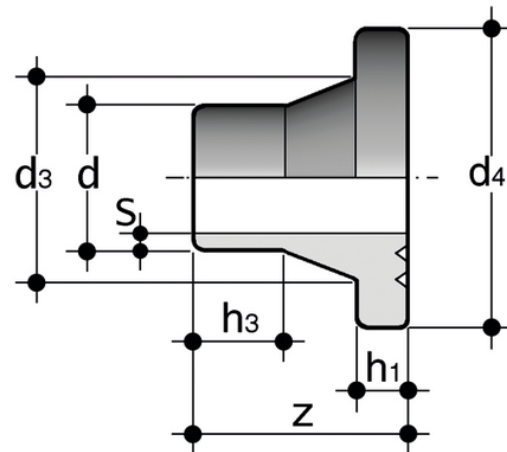

QBM - Collare speciale SDR 17,6 - S 8,3

Collare d'appoggio smussato codolo corto per saldatura testa a testa, per utilizzo con valvole a farfalla serie FK, SDR 17,6 - S 8,3.

Codice	Valvola d	Tubo d	d_3	d_4	h_1	h_3	S	g
QBM17FK200	225	200	233	268	24	58	11,4	1760
QBM17FK250	280	250	285	320	25	61	14,2	2170
QBM17FK315	315	315	335	370	25	86	17,9	3600
QBM17FK355	355	355	373	430	30	99	20,1	5400
QBM17FK400	400	400	427	482	33	98	22,7	7120