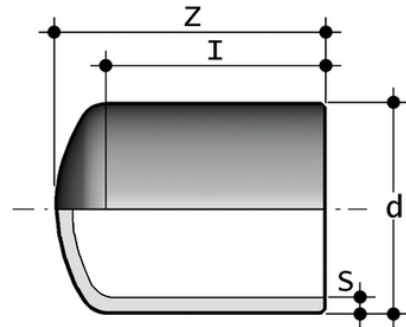

CBM SDR 17,6 – Calotta

Calotta a codolo lungo per saldatura di testa PN6 SDR 17,6 – S 8,3.

Codice	d	l	S	Z	g
CBM17125	125	95	7,1	124	360
CBM17140	140	110	8	136	485
CBM17160	160	121	9,1	161	735
CBM17180	180	134	10,2	167	990
CBM17200	200	140	11,4	184	1310
CBM17225	225	160	12,8	200	1790
CBM17250	*250	-	14,2	45	1520
CBM17280	*280	-	15,9	45	2070
CBM17315	*315	-	17,9	50	2940
CBM17355	*355	-	20,1	55	4170
CBM17400	*400	-	22,7	60	5960
CBM17450	*450	-	25,5	70	8520
CBM17500	*500	-	28,4	75	11600
CBM17560	*560	-	31,7	80	16000
CBM17630	*630	-	35,7	90	22900
CBM17710	*710	-	40,2	120	33500
CBM17800	*800	-	45,3	130	47500