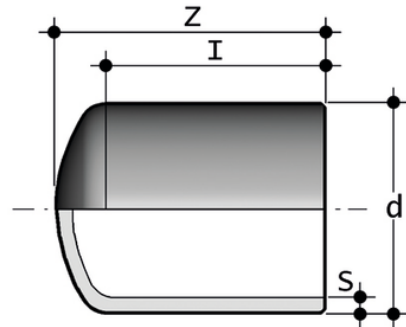

# CBM SDR 17,6 - Calotta

Calotta a codolo lungo per saldatura di testa PN6 SDR 17,6 - S 8,3.

Codice	d	l	S	Z	g
CBM17125	125	95	7,1	124	360
CBM17140	140	110	8	136	485
CBM17160	160	121	9,1	161	735
CBM17180	180	134	10,2	167	990
CBM17200	200	140	11,4	184	1310
CBM17225	225	160	12,8	200	1790
CBM17250	*250	-	14,2	45	1520
CBM17280	*280	-	15,9	45	2070
CBM17315	*315	-	17,9	50	2940
CBM17355	*355	-	20,1	55	4170
CBM17400	*400	-	22,7	60	5960
CBM17450	*450	-	25,5	70	8520
CBM17500	*500	-	28,4	75	11600
CBM17560	*560	-	31,7	80	16000
CBM17630	*630	-	35,7	90	22900
CBM17710	*710	-	40,2	120	33500
CBM17800	*800	-	45,3	130	47500