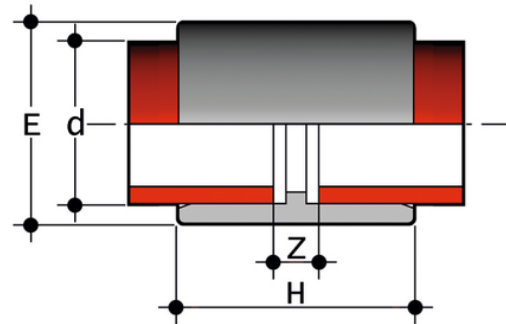

MIF

Manicotto per saldatura di tasca.

Codice	d	PN	E	H	Z	g
MIF020	20	16	28	36	7	20
MIF025	25	16	33	40	8	28
MIF032	32	16	42	44	8	48
MIF040	40	16	51	49	8	70
MIF050	50	16	63	55	8	120
MIF063	63	16	77	64	9	185
MIF075	75	16	90	72	10	275
MIF090	90	16	108	79	8	415
MIF110	110	16	131	84	11	710