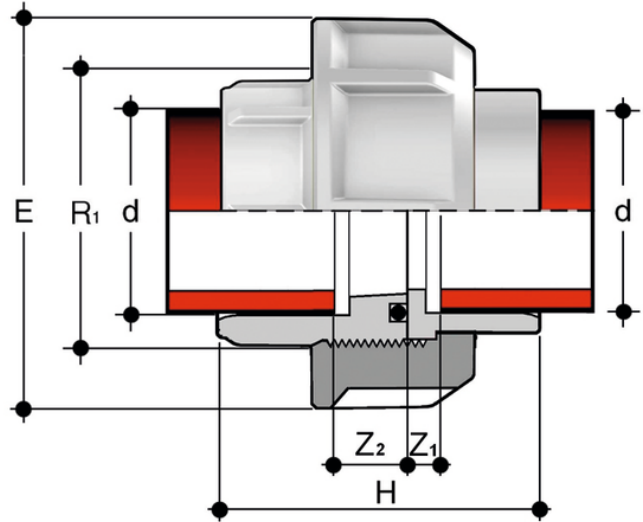

# BIGF - Bocchettone

Bocchettone con estremità per saldatura di tasca.

Codice	d	R <sub>1</sub>	PN	E	H	Z <sub>1</sub>	Z <sub>2</sub>	g
BIGF020F	20	1"	16	47	45,5	12	5,5	59
BIGF025F	25	1"1/4	16	58	49,5	12	5,5	99
BIGF032F	32	1"1/2	16	65	53,5	12	5,5	141
BIGF040F	40	2"	16	78	59,5	14	5,5	218
BIGF050F	50	2"1/4	16	85	67,5	16	5,5	290
BIGF063F	63	2"3/4	16	103	79,5	20	5,5	476