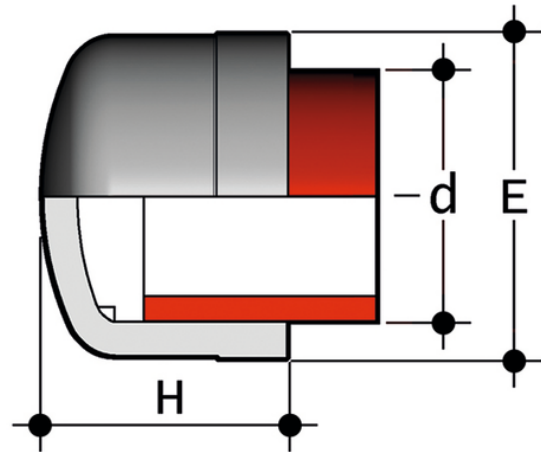

CIF - Calotta

Calotta con estremità per saldatura di tasca.

Codice	d	PN	H	E	g
CIF016	*16	16	20	23	7
CIF020	20	16	23	28	11
CIF025	25	16	27	33	19
CIF032	32	16	31	41	32
CIF040	40	16	36	50	47
CIF050	50	16	43	61	75
CIF063	63	16	51	76	135
CIF075	*75	16	58	90	215
CIF090	*90	16	68	109	400
CIF110	*110	16	81	130	630