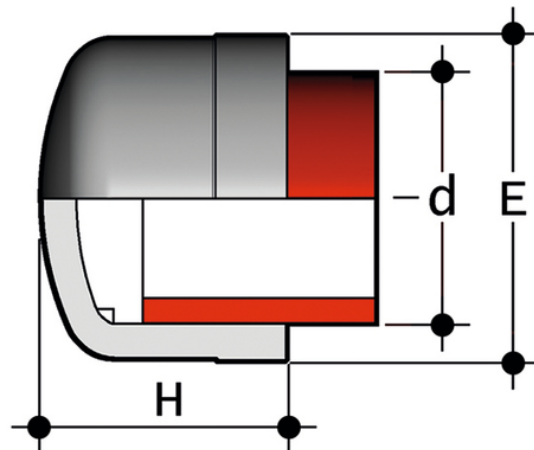

# CIF - Calotta

Calotta con estremità per saldatura di tasca.

Codice	d	PN	H	E	g
CIF016	*16	16	20	23	7
CIF020	20	16	23	28	11
CIF025	25	16	27	33	19
CIF032	32	16	31	41	32
CIF040	40	16	36	50	47
CIF050	50	16	43	61	75
CIF063	63	16	51	76	135
CIF075	*75	16	58	90	215
CIF090	*90	16	68	109	400
CIF110	*110	16	81	130	630