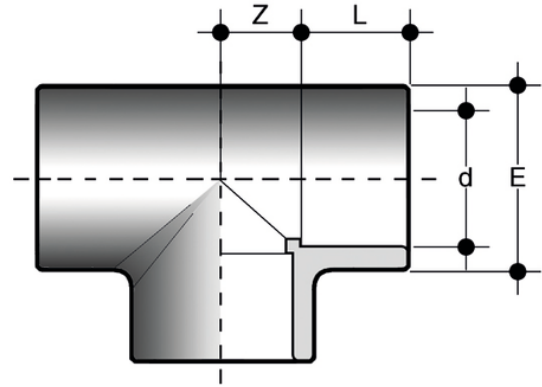

TIC

Ti a 90°estremità a bicchiere per incollaggio.

Codice	d	PN	E	L	Z	g
TIC016	16	16	22	14	9	15
TIC020	20	16	27	16	11	25
TIC025	25	16	33	19	14	45
TIC032	32	16	41	22	17,5	75
TIC040	40	16	50	26	22	125
TIC050	50	16	61	31	27	195
TIC063	63	16	76	38	33,5	394
TIC075	75	16	91	44	38,5	667
TIC090	90	16	109	51	48	1075
TIC110	110	16	133	61	61	1920
TIC160	160	16	192	86	89	5730
TIC225	225	10	258	119	114	10800