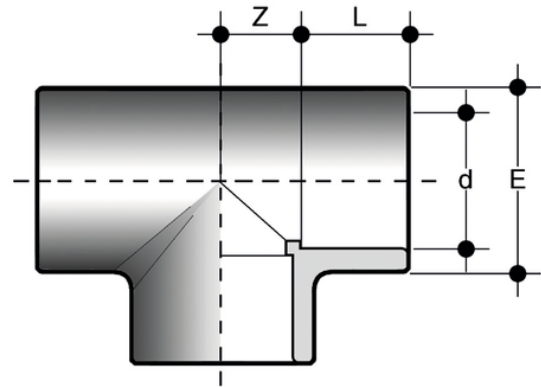

# TIC

Ti a 90°estremità a bicchiere per incollaggio.

Codice	d	PN	E	L	Z	g
TIC016	16	16	22	14	9	15
TIC020	20	16	27	16	11	25
TIC025	25	16	33	19	14	45
TIC032	32	16	41	22	17,5	75
TIC040	40	16	50	26	22	125
TIC050	50	16	61	31	27	195
TIC063	63	16	76	38	33,5	394
TIC075	75	16	91	44	38,5	667
TIC090	90	16	109	51	48	1075
TIC110	110	16	133	61	61	1920
TIC160	160	16	192	86	89	5730
TIC225	225	10	258	119	114	10800