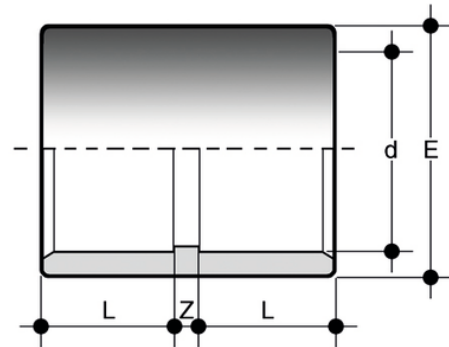

# MIC

Manicotto estremità a bicchiere per incollaggio.

Codice	d	PN	E	L	Z	g
MIC016	16	16	22	14	3	9
MIC020	20	16	27	16	3	11
MIC025	25	16	33	19	3	21
MIC032	32	16	41	22	3	31
MIC040	40	16	50	26	3	58
MIC050	50	16	61	31	3	90
MIC063	63	16	75	38	3	160
MIC075	75	16	89	44	3	260
MIC090	90	16	108	51	5	465
MIC110	110	16	130	61	9	750
MIC160	160	16	186	86	9	1820
MIC225	225	10	260	119	11	5360