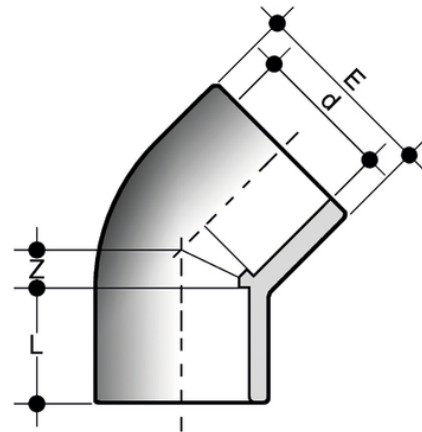

HIC

Gomito a 45° estremità a bicchiere per incollaggio.

Codice	d	PN	E	L	Z	g
HIC020	20	16	28	16	5,5	20
HIC025	25	16	34	19	6	32
HIC032	32	16	42,5	22	7	58
HIC040	40	16	52	26	10,5	101
HIC050	50	16	64	31	11,7	175
HIC063	63	16	80	38	14	305
HIC075	75	16	90	44	17	344
HIC090	90	16	107	51	21,5	587
HIC110	110	16	130	61	26	1007
HIC160	160	16	192	86	38	3255
HIC225	225	10	260	121	55	7150