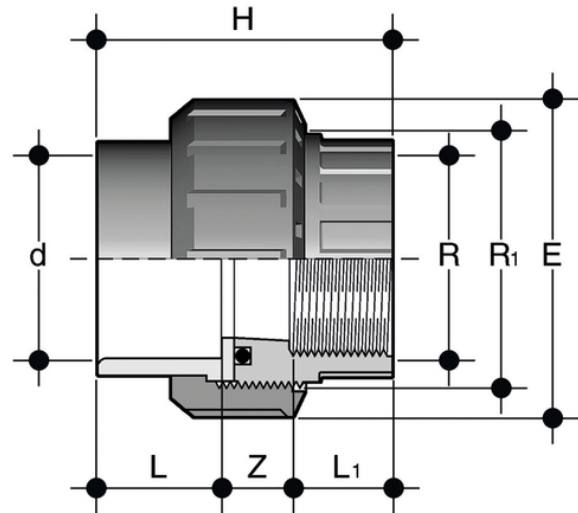

# BIFC - Bocchettone

Bocchettone estremità d a bicchiere per incollaggio, estremità R femmina filettata BSP, guarnizione O-ring in EPDM.

Codice	d x R	R <sub>1</sub>	PN	E	H	L	L <sub>1</sub>	Z	g
BIFC016038E	16 x 3/8"	3/4"	16	33	41	14	11,4	15,6	25
BIFC020012E	20 x 1/2"	1"	16	41	45	16	15	14	40
BIFC025034E	25 x 3/4"	1 1/4"	16	51	51	19	16,3	15,7	68
BIFC032100E	32 x 1"	1 1/2"	16	58	57	22	19,1	15,9	93
BIFC040114E	40 x 1 1/4"	2"	16	72	67	26	21,4	19,6	158
BIFC050112E	50 x 1 1/2"	2 1/4"	16	79	72	31	21,4	19,6	193
BIFC063200E	63 x 2"	2 3/4"	16	98	88	38	25,7	24	345