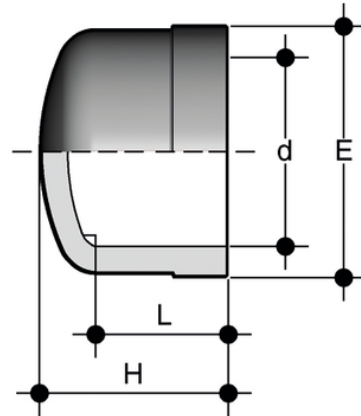

CIC - Calotta

Calotta estremità a bicchiere per incollaggio.

Codice	d	PN	E	H	L	g
CIC020	20	16	28	23	16	9
CIC025	25	16	34	27	19	16
CIC032	32	16	41	31	22	25
CIC040	40	16	51	36	26	42
CIC050	50	16	62	43	31	64
CIC063	63	16	77	51	38	115
CIC075	75	16	91	59	44	205
CIC090	90	16	110	69	51	260
CIC110	110	16	132	83	61	555
CIC160	160	16	192	128	86	2060