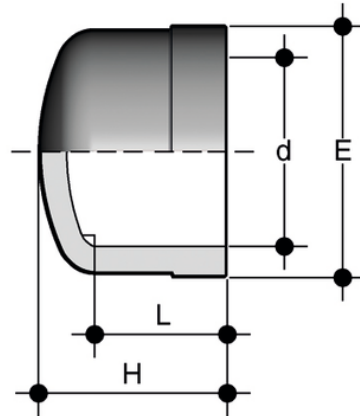

CIC - Calotta

Calotta estremità a bicchiere per incollaggio.

Codice	d	PN	E	H	L	g
CIC020	20	16	28	23	16	9
CIC025	25	16	34	27	19	16
CIC032	32	16	41	31	22	25
CIC040	40	16	51	36	26	42
CIC050	50	16	62	43	31	64
CIC063	63	16	77	51	38	115
CIC075	75	16	91	59	44	205
CIC090	90	16	110	69	51	260
CIC110	110	16	132	83	61	555
CIC160	160	16	192	128	86	2060