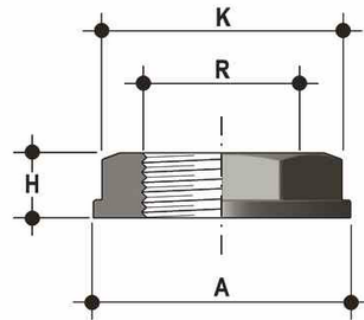

JFV

Dado con filettatura cilindrica (utilizzato su LIV e LIFV).

Codice	R	PN	A	H	K	g
1RNU220000	1/2"	16	38	13	28	11
1RNU225000	3/4"	16	44	13,5	33	14
1RNU232000	1"	16	58	16	46	31
1RNU240000	1"1/4	16	62	18	50	32
1RNU250000	1"1/2	16	76	19	60	52
1RNU263000	2"	16	92	21	79	84