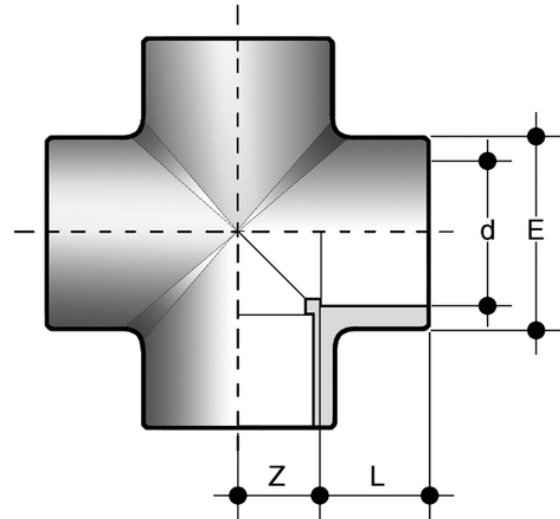

XIV - ISO-UNI - estremità uguali

Croce a 90° estremità a bicchiere per incollaggio.

Codice		d	PN	E	L	Z	g
XIV025	H	25	16	35	19	14	60
XIV032	H	32	16	43	22	18	105
XIV040	H	40	16	52	26	23	175
XIV050	H	50	16	64	31	27	265
XIV063	H	63	16	79	38	33,5	505