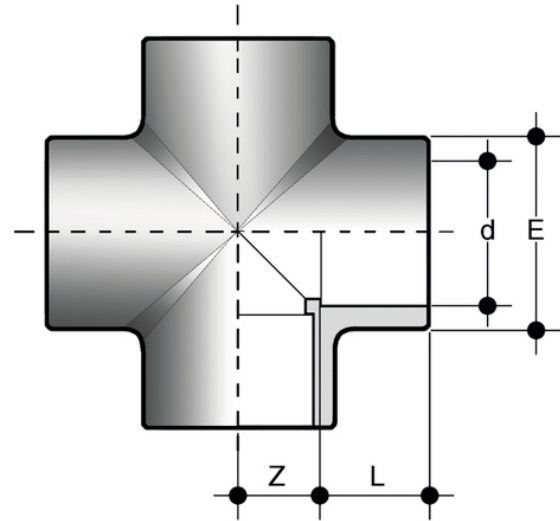

XIV - ISO-UNI - estremità uguali

Croce a 90° estremità a bicchiere per incollaggio.

Codice		d	PN	E	L	Z	g
XIV025	H	25	16	35	19	14	60
XIV032	H	32	16	43	22	18	105
XIV040	H	40	16	52	26	23	175
XIV050	H	50	16	64	31	27	265
XIV063	H	63	16	79	38	33,5	505