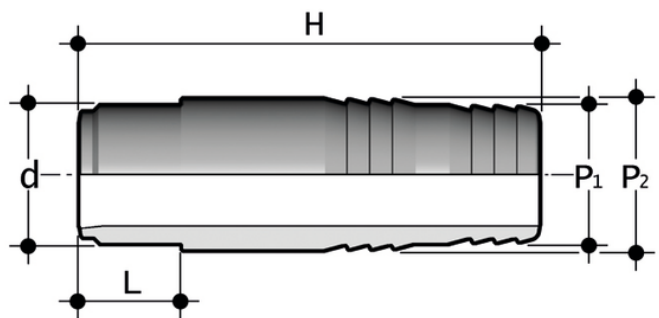

AIV - Portagomma

Portagomma estremità maschio per incollaggio.

Codice	$d \times P_2 \times P_1$	PN	H	L	g
AIV012014012	12 x 14 x 12	16	56	12	6
AIV016018016	16 x 18 x 16	16	60	14	12
AIV020022020	20 x 22 x 20	16	67	16	17
AIV025027025	25 x 27 x 25	16	81	19	26
AIV032032030	32 x 32 x 30	16	97	22	40
AIV040042040	40 x 42 x 40	16	104	26	78
AIV050052050	50 x 52 x 50	16	111	31	113
AIV063064060	63 x 64 x 60	16	123	38	170