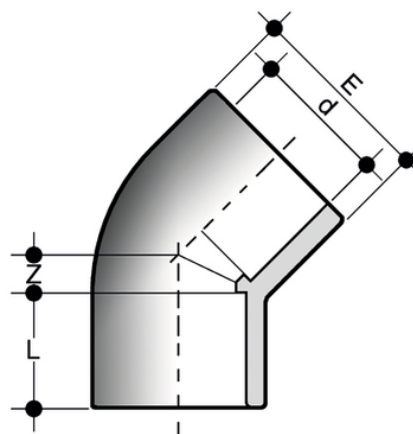

# HIV - ISO-UNI - estremità uguali

Gomito a 45° estremità a bicchiere per incollaggio.

Codice		d	PN	E	L	Z	g
HIV012		12	16	17	12	4	5
HIV016		16	16	21	14	5	6
HIV020	IFH	20	16	28	16	5,5	20
HIV025	IFH	25	16	33	19	6	26
HIV032	IFH	32	16	41	22	7,5	45
HIV040	IFH	40	16	50	26	10,5	70
HIV050	IFH	50	16	61	31	11,5	120
HIV063	IFH	63	16	76	38	14	200
HIV075	IF	75	16	90	44	17	320
HIV090	IF	90	16	107	51	21,5	550
HIV110	I	110	16	130	61	26	915
HIV125	IF	125	16	147	69	31	1315
HIV140	IF	140	16	163	76	34	1660
HIV160	IF	160	16	192	86	38	3060
HIV180		*180	10	208	97	38	3500
HIV200	I	200	10	230	108	48	4500
HIV225	I	225	10	260	121	55	6400
HIV250		250	10	286	131	58	7700
HIV280		280	10	320	146	62	10460
HIV315		315	10	359	164	66	15500