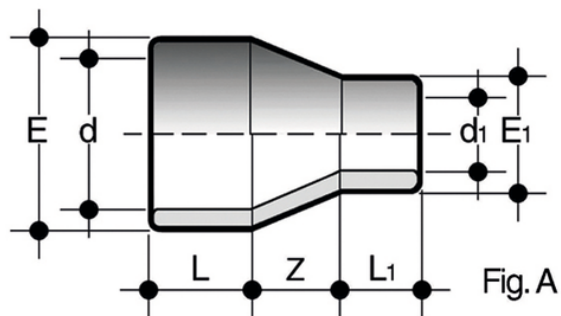

MRIV - Figura A - ISO-UNI - riduzioni

Manicotto ridotto estremità a bicchiere per incollaggio (fig. A).

| Codice | d x d ₁ | PN | E | E ₁ | K | L | L ₁ | Z | g |
|------------|--------------------|----|-----|----------------|---|-----|----------------|------|------|
| MRIV180125 | *180 x 125 | 10 | 214 | 154 | - | 95 | 68 | 48,8 | 2700 |
| MRIV180140 | *180 x 140 | 10 | 214 | 170 | - | 95 | 76 | 35 | 2700 |
| MRIV180160 | *180 x 160 | 10 | 214 | 190 | - | 95 | 86 | 17 | 2800 |
| MRIV200110 | *200 x 110 | 10 | 234 | 138 | - | 102 | 61 | 78 | 3100 |
| MRIV200125 | *200 x 125 | 10 | 234 | 154 | - | 102 | 68 | 65 | 3100 |
| MRIV200140 | *200 x 140 | 10 | 234 | 170 | - | 102 | 76 | 52 | 3200 |
| MRIV200160 | *200 x 160 | 10 | 234 | 190 | - | 102 | 86 | 35 | 3200 |
| MRIV200180 | *200 x 180 | 10 | 234 | 213 | - | 102 | 95 | 17 | 3300 |
| MRIV225110 | *225 x 110 | 10 | 258 | 138 | - | 103 | 62 | 100 | 4000 |
| MRIV225140 | *225 x 140 | 10 | 258 | 170 | - | 103 | 76 | 74 | 3800 |
| MRIV225160 | *225 x 160 | 10 | 258 | 190 | - | 103 | 86 | 57 | 4000 |
| MRIV225180 | *225 x 180 | 10 | 258 | 214 | - | 103 | 95 | 40 | 3500 |
| MRIV225200 | *225 x 200 | 10 | 258 | 234 | - | 103 | 102 | 22 | 3500 |
| MRIV250110 | *250 x 110 | 10 | 283 | 138 | - | 105 | 62 | 122 | 4500 |
| MRIV250125 | *250 x 125 | 10 | 283 | 154 | - | 105 | 68 | 108 | 4700 |
| MRIV250140 | *250 x 140 | 10 | 283 | 170 | - | 105 | 76 | 96 | 4600 |
| MRIV250160 | *250 x 160 | 10 | 283 | 190 | - | 105 | 86 | 78 | 4700 |
| MRIV250180 | *250 x 180 | 10 | 283 | 214 | - | 105 | 95 | 62 | 4600 |
| MRIV250200 | *250 x 200 | 10 | 283 | 234 | - | 105 | 102 | 44 | 4500 |
| MRIV250225 | *250 x 225 | 10 | 283 | 258 | - | 105 | 103 | 22 | 4900 |