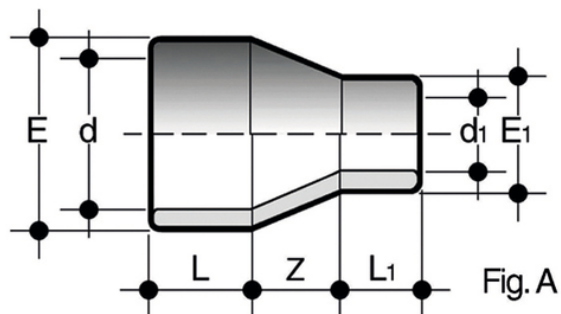

MRIV - Figura A - ISO-UNI - riduzioni

Manicotto ridotto estremità a bicchiere per incollaggio (fig. A).

Codice	d x d ₁	PN	E	E ₁	K	L	L ₁	Z	g
MRIV180125	*180 x 125	10	214	154	-	95	68	48,8	2700
MRIV180140	*180 x 140	10	214	170	-	95	76	35	2700
MRIV180160	*180 x 160	10	214	190	-	95	86	17	2800
MRIV200110	*200 x 110	10	234	138	-	102	61	78	3100
MRIV200125	*200 x 125	10	234	154	-	102	68	65	3100
MRIV200140	*200 x 140	10	234	170	-	102	76	52	3200
MRIV200160	*200 x 160	10	234	190	-	102	86	35	3200
MRIV200180	*200 x 180	10	234	213	-	102	95	17	3300
MRIV225110	*225 x 110	10	258	138	-	103	62	100	4000
MRIV225140	*225 x 140	10	258	170	-	103	76	74	3800
MRIV225160	*225 x 160	10	258	190	-	103	86	57	4000
MRIV225180	*225 x 180	10	258	214	-	103	95	40	3500
MRIV225200	*225 x 200	10	258	234	-	103	102	22	3500
MRIV250110	*250 x 110	10	283	138	-	105	62	122	4500
MRIV250125	*250 x 125	10	283	154	-	105	68	108	4700
MRIV250140	*250 x 140	10	283	170	-	105	76	96	4600
MRIV250160	*250 x 160	10	283	190	-	105	86	78	4700
MRIV250180	*250 x 180	10	283	214	-	105	95	62	4600
MRIV250200	*250 x 200	10	283	234	-	105	102	44	4500
MRIV250225	*250 x 225	10	283	258	-	105	103	22	4900