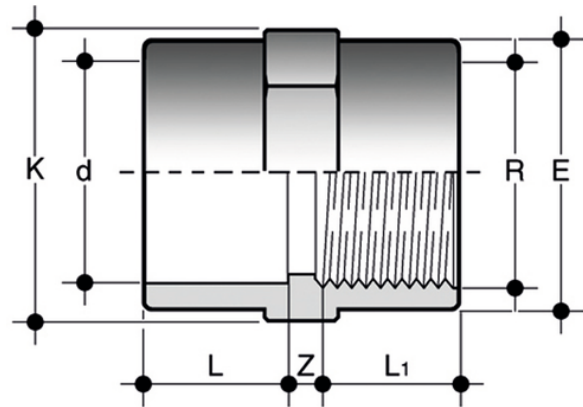

MIFV

Manicotto estremità d a bicchiere per incollaggio, estremità R femmina filettata.

Codice	d x R	PN	E	K	L	L ₁	Z	g
MIFV016038	16 x 3/8"	16	23,5	24	14	11,4	5,5	12
MIFV020012	20 x 1/2"	16	28,5	29	16	15	4	20
MIFV025034	25 x 3/4"	16	35	35	19	16,3	5	30
MIFV032100	32 x 1"	16	42,9	43	22,3	22	2,5	48
MIFV040114	40 x 1"1/4	16	50	50	26,5	21,4	4,5	56
MIFV050112	50 x 1"1/2	16	60	61	31	21,4	7,6	102
MIFV063200	63 x 2"	16	76	76	38	25,7	7,3	181