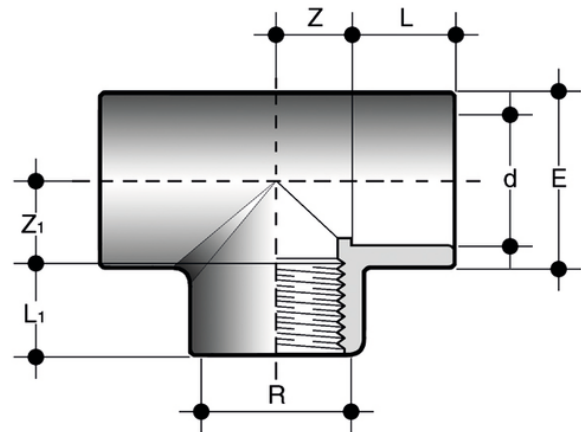

TIFV

Ti a 90° estremità d a bicchiere per incollaggio, estremità R femmina filettata.

Codice	d x R	PN	E	L	L ₁	Z	Z ₁	g
TIFV016038	16 x 3/8"	16	23,5	14	11,4	9	11	20
TIFV020012	20 x 1/2"	16	28,5	16	15	12	13	32
TIFV025034	25 x 3/4"	16	35	19	16,3	15	17	52
TIFV032012	32 x 1/2"	16	41	22	15	17,5	18	92
TIFV032100	32 x 1"	16	43	22	19,1	18	21	71
TIFV040114	40 x 1"1/4	16	50	26	21,4	21,5	27	110
TIFV050012	50 x 1/2"	16	61	31	15	27	27,5	160
TIFV050112	50 x 1"1/2	16	61	31	21,4	27	37	195
TIFV063012	63 x 1/2"	16	76	38	15	33,5	37,5	305
TIFV063200	63 x 2"	16	76	38	25,7	33,5	46	405
TIFV075212	75 x 2"1/2	16	91	44	30,2	41	54,5	605
TIFV090300	90 x 3"	16	109	51	33,3	48,5	66	1070
TIFV110400	110 x 4"	16	103	61	39,3	61,5	83	1690