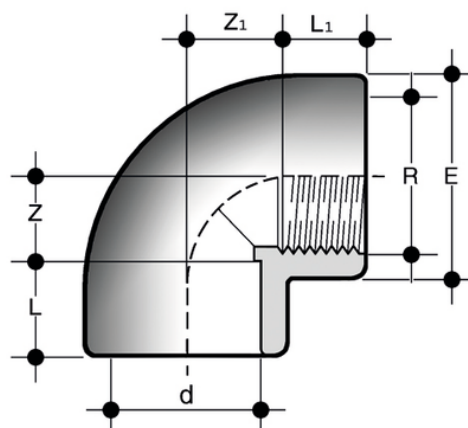

Gomito a 90° estremità d a bicchiere per incollaggio, estremità R femmina filettata.

Codice	d x R	PN	E	L	L ₁	Z	Z ₁	g
GIFV016038	16 x 3/8"	16	23,5	14	11,4	10	13	16
GIFV020012	20 x 1/2"	16	28,5	16	15	12	13	24
GIFV025034	25 x 3/4"	16	35	19	16,3	14	17	40
GIFV032100	32 x 1"	16	43	22	19,1	18	20,5	72
GIFV040114	40 x 1 1/4"	16	54	26	21,4	22,5	27	125
GIFV050112	50 x 1 1/2"	16	61	31	21,4	27	37	175
GIFV063200	63 x 2"	16	76	38	25,7	33	46	320
GIFV075212	75 x 2 1/2"	16	91	44	30,2	40,5	55	465
GIFV090300	90 x 3"	16	108	51	33,3	48	65,5	795
GIFV110400	110 x 4"	16	131	61	39,3	60	80	1130