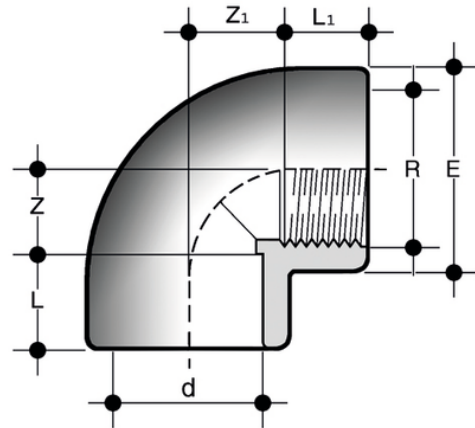

GIFV

Gomito a 90° estremità d a bicchiere per incollaggio, estremità R femmina filettata.

Codice	d x R	PN	E	L	L ₁	Z	Z ₁	g
GIFV016038	16 x 3/8"	16	23,5	14	11,4	10	13	16
GIFV020012	20 x 1/2"	16	28,5	16	15	12	13	24
GIFV025034	25 x 3/4"	16	35	19	16,3	14	17	40
GIFV032100	32 x 1"	16	43	22	19,1	18	20,5	72
GIFV040114	40 x 1 1/4"	16	54	26	21,4	22,5	27	125
GIFV050112	50 x 1 1/2"	16	61	31	21,4	27	37	175
GIFV063200	63 x 2"	16	76	38	25,7	33	46	320
GIFV075212	75 x 2 1/2"	16	91	44	30,2	40,5	55	465
GIFV090300	90 x 3"	16	108	51	33,3	48	65,5	795
GIFV110400	110 x 4"	16	131	61	39,3	60	80	1130