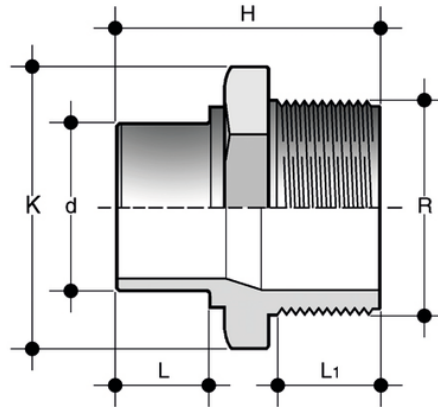

NRIV

Nipplo di passaggio ridotto estremità d ridotta maschio per incollaggio, estremità R maschio filettata.

| Codice | d x R | PN | E | H | K | L ₁ | g |
|------------|-------------|----|----|----|----|----------------|----|
| NRIV025100 | 25 x 1" | 16 | 53 | 60 | 46 | 26 | 43 |
| NRIV032114 | 32 x 1 1/4" | 16 | 63 | 66 | 55 | 28 | 70 |