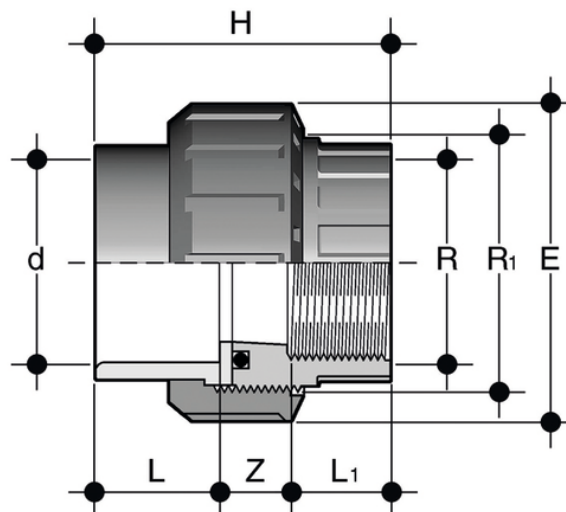

BIFV – Bocchettone

Bocchettone estremità d a bicchiere per incollaggio, estremità R femmina filettata BSP, guarnizione O-Ring in EPDM.

Codice	d x R	R ₁	PN	E	H	L	L ₁	Z	g
BIFV016038E	16 x 3/8"	3/4"	16	33	41	14	11,4	15,6	22
BIFV020012E	20 x 1/2"	1"	16	41	45	16	15	14	35
BIFV025034E	25 x 3/4"	1 1/4"	16	50	51	19	16,3	15,7	62
BIFV032100E	32 x 1"	1 1/2"	16	58	57	22	19,1	15,9	85
BIFV040114E	40 x 1 1/4"	2"	16	72	67	26	21,4	19,6	145
BIFV050112E	50 x 1 1/2"	2 1/4"	16	79	72	31	21,4	19,6	180
BIFV063200E	63 x 2"	2 3/4"	16	98	88	38	25,7	24	315
BIFV075212E	75 x 2 1/2"	3 1/2"	10	120	116	44	30,2	34,8	630
BIFV090300E	90 x 3"	4"	10	135	125	51	33,3	40,7	810
BIFV110400E	110 x 4"	5"	10	163	145	61	39,3	44,7	1350