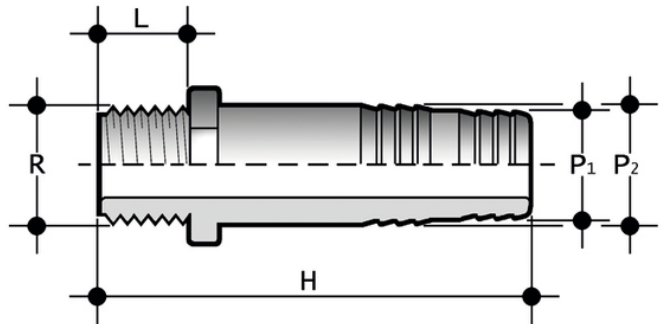

AFV - Portagomma

Portagomma estremità maschio filettata.

Codice	R x P ₁ x P ₂	PN	H	L	g
AFV014012014	1/4" x 12 x 14	16	56	11	7
AFV038016018	3/8" x 16 x 18	16	58	11,4	14
AFV012020022	1/2" x 20 x 22	16	66	15	19
AFV034025027	3/4" x 25 x 27	16	81	16,3	30
AFV100030032	1" x 30 x 32	16	97	19,1	45
AFV114040042	1"1/4 x 40 x 42	16	104	21,4	85
AFV112050052	1"1/2 x 50 x 52	16	111	21,4	120
AFV200060064	2" x 60 x 64	16	123	25,7	180