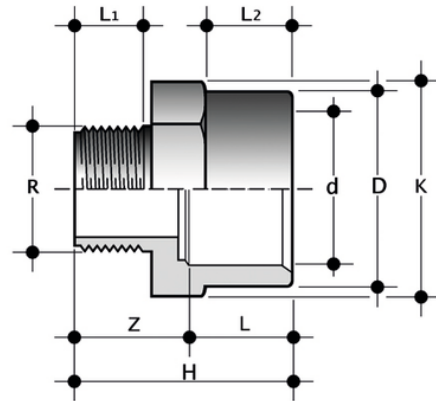

ILFV

Adattatore femmina/maschio estremità d a bicchiere per incollaggio, estremità R maschio filettata.

Codice	d x R	PN	H	K	L	L ₁	Z	g
ILFV012	1/2" x 1/2"	15	37,5	30	16,5	15	21	20
ILFV034	3/4" x 3/4"	15	42	36	19,5	16,3	22,5	22
ILFV100	1" x 1"	15	47,5	46	22,5	19,1	25	25
ILFV112	1"1/2 x 1"1/2	15	62	65	31	21,4	31	98
ILFV114	1"1/4 x 1"1/4	15	56,5	55	27	21,4	29,5	65
ILFV200	2" x 2"	15	73	80	38	25,7	35	160