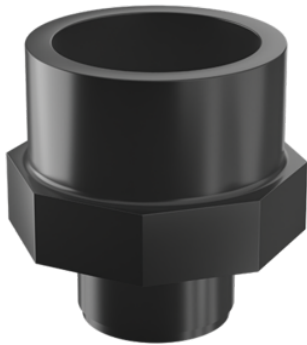

ILFV

Adattatore femmina/maschio estremità d a bicchiere per incollaggio, estremità R maschio filettata.

Codice	d x R	PN	H	K	L	L ₁	Z	g
ILFV012	1/2" x 1/2"	15	37,5	30	16,5	15	21	20
ILFV034	3/4" x 3/4"	15	42	36	19,5	16,3	22,5	22
ILFV100	1" x 1"	15	47,5	46	22,5	19,1	25	25
ILFV112	1"1/2 x 1"1/2	15	62	65	31	21,4	31	98
ILFV114	1"1/4 x 1"1/4	15	56,5	55	27	21,4	29,5	65
ILFV200	2" x 2"	15	73	80	38	25,7	35	160