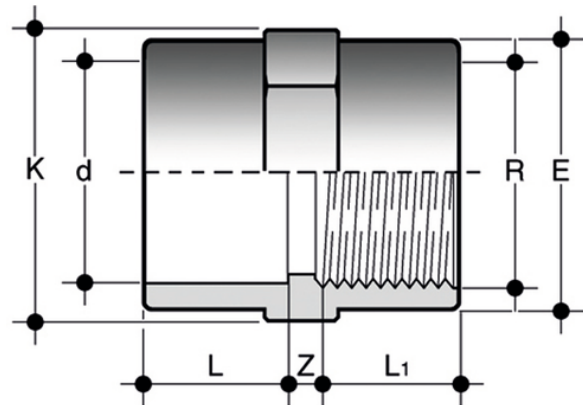

MLFV

Manicotto estremità d a bicchiere per incollaggio, estremità R femmina filettata.

Codice	d x R	PN	Class	E	K	L	L ₁	Z	g
MLFV012	1/2" x 1/2"	15	E	27	24	16	15	4	15
MLFV034	3/4" x 3/4"	15	-	33	29	19,5	16,3	5,2	25
MLFV100	1" x 1"	15	-	41	35	22,5	19,1	4,5	45
MLFV114	1"1/4 x 1"1/4	15	-	50	43	27	21,4	4	65
MLFV112	1"1/2 x 1"1/2	15	-	61	50	30	21,4	8	100
MLFV200	2" x 2"	15	-	76	61	36	25,7	9	160
DIFV090075212	2"1/2 x 2"1/2	12	-	90	76	44	30,2	17,8	260
MLFV300	3" x 3"	12	-	108	108	51	33,3	22,7	449