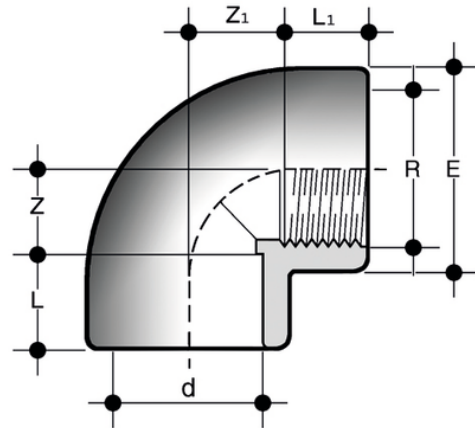

GLFV

Gomito a 90° estremità d a bicchiere per incollaggio, estremità R femmina filettata.

Codice	d x R	PN	Class	E	L	L ₁	Z	Z ₁	g
GLFV012	1/2" x 1/2"	15	E	27	16,5	15	10,5	12	13
GLFV034	3/4" x 3/4"	15	E	33	19,5	16,3	13,5	16,7	25
GLFV100	1" x 1"	15	E	41	22,5	19,1	17	20,4	55
GLFV112	1"1/2 x 1"1/2	15	E	61	31	21,4	27	36,6	170
GLFV200	2" x 2"	15	E	76	38	25,7	33,5	45,8	340
GIFV075212	2"1/2 x 2"1/2	12	E	90	44	30,2	40,5	54,3	420
GLFV300	3" x 3"	12	D	108	51	33,3	48	65,7	750
GLFV400	4 x 4"	12	D	131	63	39,3	58	81,7	1050