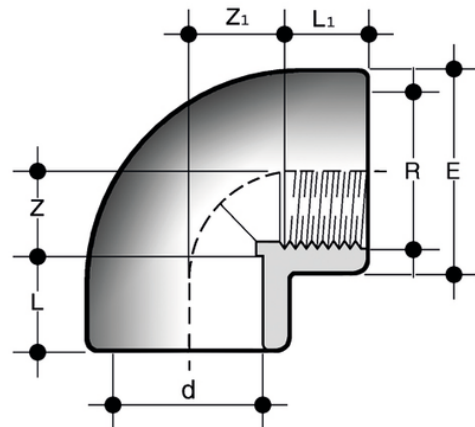

GLFV

Gomito a 90° estremità d a bicchiere per incollaggio, estremità R femmina filettata.

| Codice | d x R | PN | Class | E | L | L ₁ | Z | Z ₁ | g |
|------------|---------------|----|-------|-----|------|----------------|------|----------------|------|
| GLFV012 | 1/2" x 1/2" | 15 | E | 27 | 16,5 | 15 | 10,5 | 12 | 13 |
| GLFV034 | 3/4" x 3/4" | 15 | E | 33 | 19,5 | 16,3 | 13,5 | 16,7 | 25 |
| GLFV100 | 1" x 1" | 15 | E | 41 | 22,5 | 19,1 | 17 | 20,4 | 55 |
| GLFV112 | 1"1/2 x 1"1/2 | 15 | E | 61 | 31 | 21,4 | 27 | 36,6 | 170 |
| GLFV200 | 2" x 2" | 15 | E | 76 | 38 | 25,7 | 33,5 | 45,8 | 340 |
| GIFV075212 | 2"1/2 x 2"1/2 | 12 | E | 90 | 44 | 30,2 | 40,5 | 54,3 | 420 |
| GLFV300 | 3" x 3" | 12 | D | 108 | 51 | 33,3 | 48 | 65,7 | 750 |
| GLFV400 | 4 x 4" | 12 | D | 131 | 63 | 39,3 | 58 | 81,7 | 1050 |