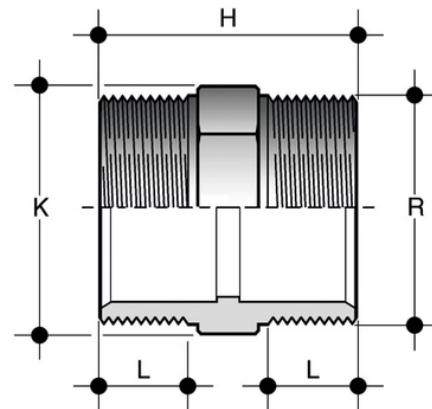

NFV

Nipplo estremità maschio filettate.

Codice	R	PN	E	H	K	L	g
NFV038	3/8"	16	22	33	19	11,4	5
NFV012	1/2"	16	28	42	24	15	10
NFV034	3/4"	16	34	44	30	16,3	20
NFV100	1"	16	40	50	36	19,1	30
NFV114	1"1/4	16	52	58	46	21,4	45
NFV112	1"1/2	16	58	58	50	21,4	63
NFV200	2"	16	70	66	65	25,7	105
NFV212	2"1/2	16	-	78	80	30,2	175
NFV300	3"	16	-	85	95	33,3	245
NFV400	4"	16	-	96	120	39,3	348