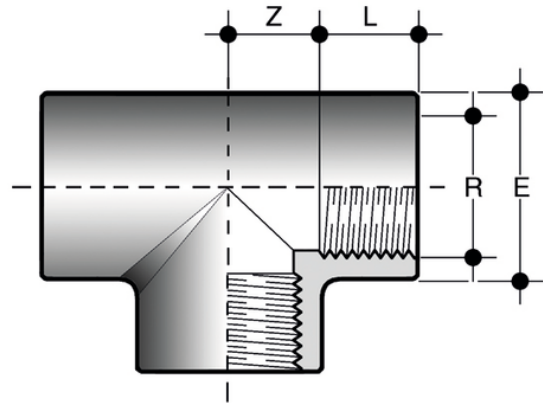

TFV

Ti a 90° estremità femmina filettate.

Codice	R	PN	E	L	Z	g
TFV038	3/8"	16	23,5	11,4	13	20
TFV300	3"	16	109	33,3	66	1135
TFV212	2"1/2	16	91	30,2	55	640
TFV200	2"	16	76	25,7	46	465
TFV112	1"1/2	16	61	21,4	37	260
TFV114	1"1/4	16	50	21,4	27	117
TFV100	1"	16	43	19,1	21,5	92
TFV034	3/4"	16	35	16,3	17	52
TFV012	1/2"	16	28,5	15	13	32
TFV400	4"	16	133	39,3	83	1710