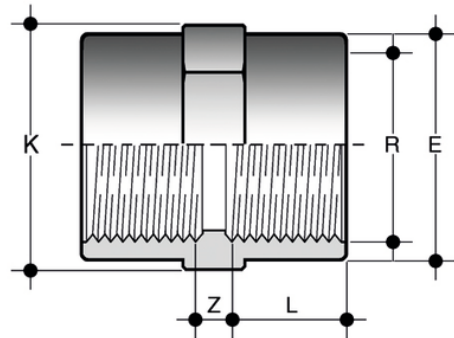

MFV

Manicotto estremità femmina filettate.

Codice	R	PN	E	K	L	Z	g
MFV038	3/8"	16	23,5	24	11,4	8	10
MFV300	3"	16	108	108	33,3	40,5	500
MFV212	2"1/2	16	90	90	30,2	31	275
MFV200	2"	16	76	76	25,7	19,5	190
MFV112	1"1/2	16	61	61	21,4	17,5	108
MFV114	1"1/4	16	50	50	21,4	11	53
MFV100	1"	16	43	43	19,1	9	42
MFV034	3/4"	16	35	35	16,3	8,5	26
MFV012	1/2"	16	28,5	29	15	7	17
MFV400	4"	16	131	131	39,3	48,5	665