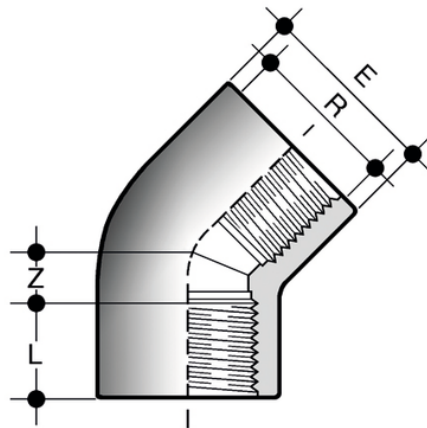

HFV

Gomito a 45° estremità femmina filettate.

Codice	R	PN	E	L	Z	g
HFV012	1/2"	16	28	15	6,5	18
HFV034	3/4"	16	33	16,3	8	24
HFV100	1"	16	41	19,1	10,5	45
HFV114	1"1/4	16	50	21,4	15	68
HFV112	1"1/2	16	64	21,4	21	154
HFV200	2"	16	76	25,7	26	255
HFV212	2"1/2	16	90	30,2	31	345
HFV300	3"	16	107	33,3	39	625