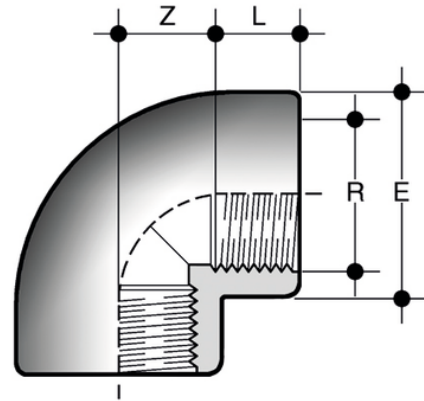

GFV

Gomito a 90° estremità femmina filettate.

Codice	R	PN	E	L	Z	g
GFV038	3/8"	16	23,5	11,4	13	16
GFV300	3"	16	108	33,3	66	835
GFV212	2"1/2	16	91	30,2	55	450
GFV200	2"	16	76	25,7	46	350
GFV112	1"1/2	16	61	21,4	36	185
GFV114	1"1/4	16	54	21,4	27	130
GFV100	1"	16	43	19,1	21	72
GFV034	3/4"	16	35	16,3	17	40
GFV012	1/2"	16	28,5	15	13	24
GFV400	4"	16	130	39,3	80	1135