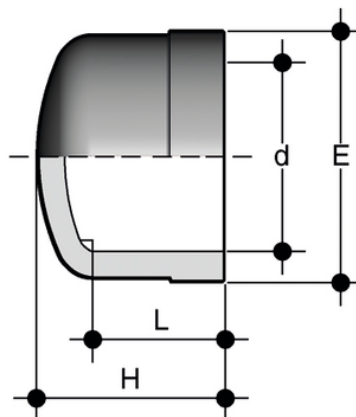

CIV - Calotta

Calotta estremità a bicchiere per incollaggio.

Codice		d	PN	E	H	L	g
CIV012		12	16	17	15	12	3
CIV016	IF	16	16	21	17	15	4
CIV020	IF	20	16	28	23	16	9
CIV025	IF	25	16	34	27	19	15
CIV032	IF	32	16	41	31	22	25
CIV040	IF	40	16	51	36	26	40
CIV050	IF	50	16	62	43	31	60
CIV063	IF	63	16	77	51	38	110
CIV075	IF	75	16	91	59	44	190
CIV090	IF	90	16	110	69	51	330
CIV110	IF	110	16	133	85	61	575
CIV125		125	16	147	99	69	900
CIV140		140	16	164	108	76	1100
CIV160		160	16	192	128	86	1900
CIV225		225	10	260	163	119	3000