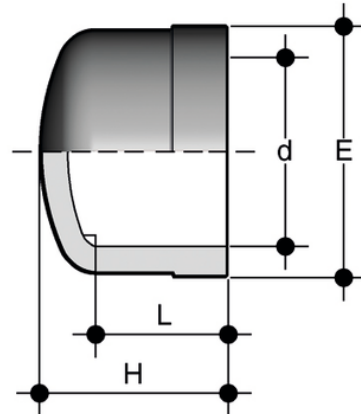

CIV - Calotta

Calotta estremità a bicchiere per incollaggio.

Codice		d	PN	E	H	L	g
CIV012		12	16	17	15	12	3
CIV016	IF	16	16	21	17	15	4
CIV020	IF	20	16	28	23	16	9
CIV025	IF	25	16	34	27	19	15
CIV032	IF	32	16	41	31	22	25
CIV040	IF	40	16	51	36	26	40
CIV050	IF	50	16	62	43	31	60
CIV063	IF	63	16	77	51	38	110
CIV075	IF	75	16	91	59	44	190
CIV090	IF	90	16	110	69	51	330
CIV110	IF	110	16	133	85	61	575
CIV125		125	16	147	99	69	900
CIV140		140	16	164	108	76	1100
CIV160		160	16	192	128	86	1900
CIV225		225	10	260	163	119	3000