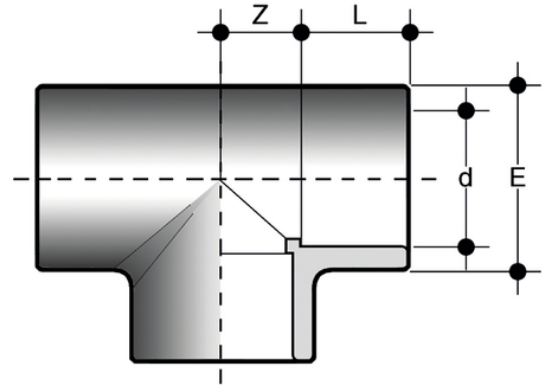

TLV

Ti a 90° estremità a bicchiere per incollaggio.

Codice	d	PN	Class	E	L	Z	g
TLV012	1/2"	15	E	27	16,5	10,5	26
TLV600	6"	12	D	194,5	90	90	4400
TLV400	4"	15	E	131	63	59	1260
TLV300	3"	15	E	108	51	48	970
TIV075	2"1/2	15	E	90	44	40,5	560
TLV200	2"	15	E	76	38	33,5	495
TLV112	1"1/2	15	E	61	31	27	257
TLV114	1"1/4	12	D	50	26	22	90
TLV100	1"	15	E	41	22,5	17	55
TLV034	3/4"	15	E	33	19,5	13,5	30
TLV800	8"	12	D	257	115,5	116	10500