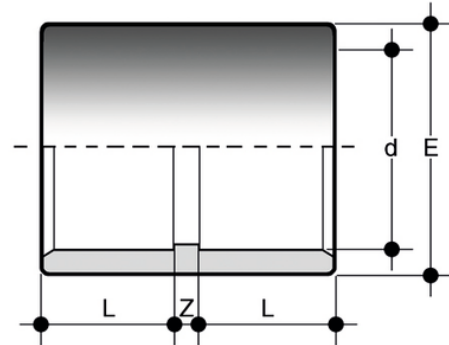

MLV

Manicotto estremità a bicchiere per incollaggio.

Codice	d	PN	Class	E	L	Z	g
MLV012	1/2"	15	E	27	16,5	2	13
MLV600	6"	12	D	194,5	90	10	1800
MLV400	4"	15	E	131	63	5	680
MLV300	3"	15	E	108	50,5	5,5	420
MIV075	2"1/2	15	E	90	44	4	250
MLV200	2"	15	E	76	38	3	206
MLV112	1"1/2	15	E	61	31	3	118
MLV114	1"1/4	12	D	50	26	3	58
MLV100	1"	15	E	41	22,5	2	36
MLV034	3/4"	15	E	33	19,5	2	15
MLV800	8"	12	D	257	115,5	12	4950