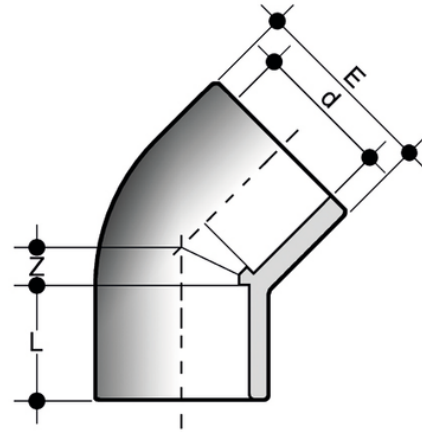

HLV

Gomito a 45° estremità a bicchiere per incollaggio.

Codice	d	PN	Class	E	L	Z	g
HLV012	1/2"	15	E	27	16,5	5	13
HLV034	3/4"	15	E	33	19,5	5,5	20
HLV100	1"	15	E	41	22,5	7	45
HLV114	1"1/4	15	E	50	26	10,5	85
HLV112	1"1/2	15	E	61	31	11,5	155
HLV200	2"	15	E	76	38	14	291
HIV075	2"1/2	15	E	90	44	17	315
HLV300	3"	15	E	107,5	51	21,5	565
HLV400	4"	15	E	131	61	26	740