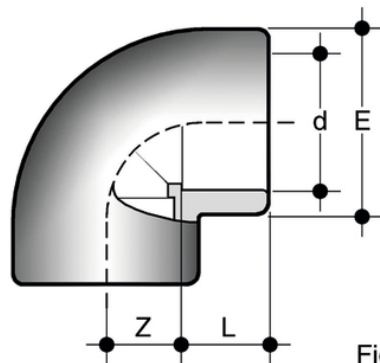

GLV

Gomito a 90° estremità a bicchiere per incollaggio.

Fig. A

Codice	d	PN	Class	E	L	Z	g
GLV012	1/2"	15	E	27	16,5	10,5	15
GLV600	6"	12	D	194,5	90	90	3480
GLV400	4"	15	E	131	63	58	972
GLV300	3"	15	E	108	51	48	768
GIV075	2"1/2	15	E	90	44	40,5	427
GLV200	2"	15	E	76	38	33,5	340
GLV112	1"1/2	15	E	61	31	27	160
GLV114	1"1/4	12	D	54	27	21,5	110
GLV100	1"	15	E	41	22,5	17	45
GLV034	3/4"	15	E	33	19,5	13,5	30
GLV800	8"	12	D	257	115,5	169,5	8850