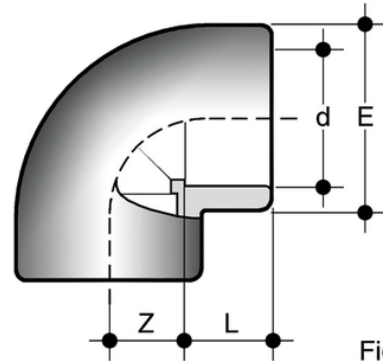

# GLV

Gomito a 90° estremità a bicchiere per incollaggio.

Fig. A

Codice	d	PN	Class	E	L	Z	g
GLV012	1/2"	15	E	27	16,5	10,5	15
GLV600	6"	12	D	194,5	90	90	3480
GLV400	4"	15	E	131	63	58	972
GLV300	3"	15	E	108	51	48	768
GIV075	2"1/2	15	E	90	44	40,5	427
GLV200	2"	15	E	76	38	33,5	340
GLV112	1"1/2	15	E	61	31	27	160
GLV114	1"1/4	12	D	54	27	21,5	110
GLV100	1"	15	E	41	22,5	17	45
GLV034	3/4"	15	E	33	19,5	13,5	30
GLV800	8"	12	D	257	115,5	169,5	8850