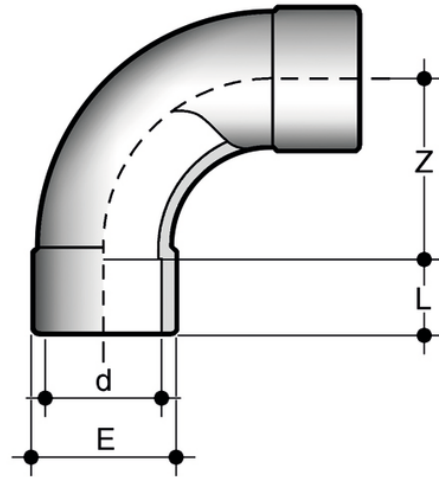

SLV

Curva a 90° GRANDE RAGGIO (R=2D) estremità a bicchiere per incollaggio.

Codice	d	PN	Class	E	L	Z	g
1RCU420000	1/2"	15	E	28	16	40	45
1RCU425000	3/4"	15	E	34	19	50	75
1RCU432000	1"	15	E	41	22	64	120
1RCU440000	1"1/4	15	E	51	26	80	205
1RCU450000	1"1/2	15	E	65	31	100	310
1RCU463000	2"	15	E	77	38	126	510
SIV075	2"1/2	15	E	94	44	150	1000