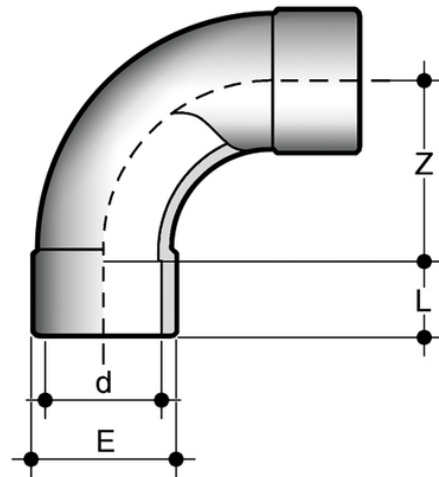

SLV

Curva a 90° GRANDE RAGGIO (R=2D) estremità a bicchiere per incollaggio.

Codice	d	PN	Class	E	L	Z	g
1RCU420000	1/2"	15	E	28	16	40	45
1RCU425000	3/4"	15	E	34	19	50	75
1RCU432000	1"	15	E	41	22	64	120
1RCU440000	1"1/4	15	E	51	26	80	205
1RCU450000	1"1/2	15	E	65	31	100	310
1RCU463000	2"	15	E	77	38	126	510
SIV075	2"1/2	15	E	94	44	150	1000