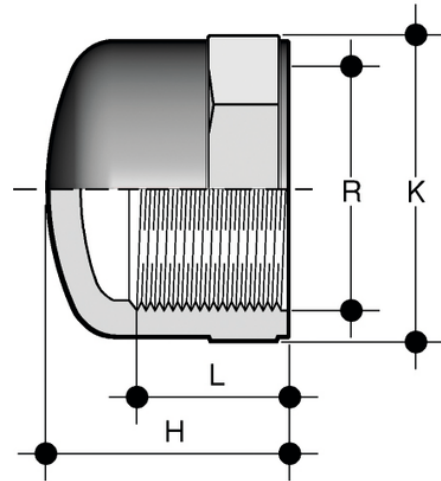

CFV - Calotta

Calotta estremità femmina filettata.

Codice	R	PN	H	K	L	g
1RCA216000	3/8"	16	19	23	11,4	6
CFV012	1/2"	16	25	28	15	10
CFV034	3/4"	16	27	34	16,3	15
CFV100	1"	16	31	42	19,1	27
CFV114	1"1/4	16	35	51	21,4	40
CFV112	1"1/2	16	36	58	21,4	53
CFV200	2"	16	42	71	25,7	85
CFV300	3"	16	55	109	33,3	310