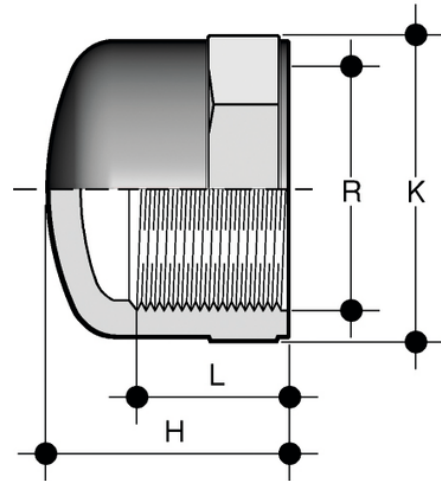

CFV - Calotta

Calotta estremità femmina filettata.

| Codice | R | PN | H | K | L | g |
|------------|-------|----|----|-----|------|-----|
| 1RCA216000 | 3/8" | 16 | 19 | 23 | 11,4 | 6 |
| CFV012 | 1/2" | 16 | 25 | 28 | 15 | 10 |
| CFV034 | 3/4" | 16 | 27 | 34 | 16,3 | 15 |
| CFV100 | 1" | 16 | 31 | 42 | 19,1 | 27 |
| CFV114 | 1"1/4 | 16 | 35 | 51 | 21,4 | 40 |
| CFV112 | 1"1/2 | 16 | 36 | 58 | 21,4 | 53 |
| CFV200 | 2" | 16 | 42 | 71 | 25,7 | 85 |
| CFV300 | 3" | 16 | 55 | 109 | 33,3 | 310 |