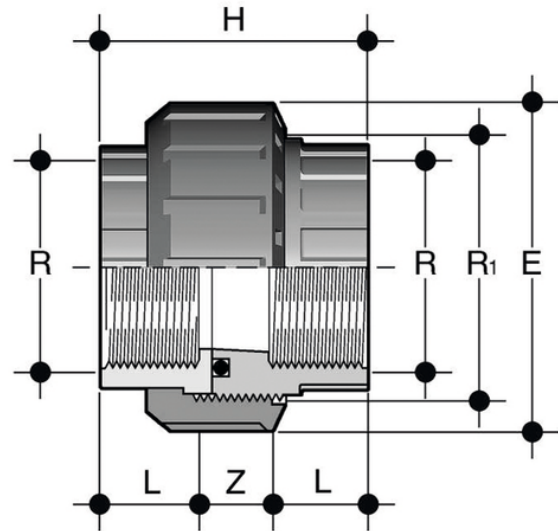

BFV - Bocchettone

Bocchettone estremità femmina filettate con guarnizione O-Ring in EPDM o FKM.

Codice	R	R ₁	PN	E	H	L	Z	g
BFV038E	3/8"	3/4"	16	33	40	11.4	17.2	22
BFV012E	1/2"	1"	16	41	46	15	16	35
BFV034E	3/4"	1"1/4"	16	50	51	16.3	18,4	65
BFV100E	1"	1"1/2"	16	58	57	19,1	18.8	85
BFV114E	1"1/4"	2"	16	72	65	21.4	22.2	145
BFV112E	1"1/2"	2"1/4"	16	79	65	21.4	22.2	180
BFV200E	2"	2"3/4"	16	98	78	25.7	26.6	325