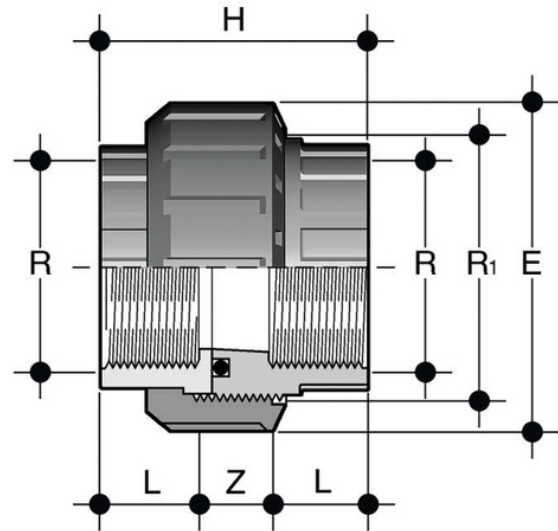

# BFV - Bocchettone

Bocchettone estremità femmina filettate con guarnizione O-Ring in EPDM o FKM.

Codice	R	R <sub>1</sub>	PN	E	H	L	Z	g
BFV038E	3/8"	3/4"	16	33	40	11.4	17.2	22
BFV012E	1/2"	1"	16	41	46	15	16	35
BFV034E	3/4"	1"1/4"	16	50	51	16.3	18,4	65
BFV100E	1"	1"1/2"	16	58	57	19,1	18.8	85
BFV114E	1"1/4"	2"	16	72	65	21.4	22.2	145
BFV112E	1"1/2"	2"1/4"	16	79	65	21.4	22.2	180
BFV200E	2"	2"3/4"	16	98	78	25.7	26.6	325