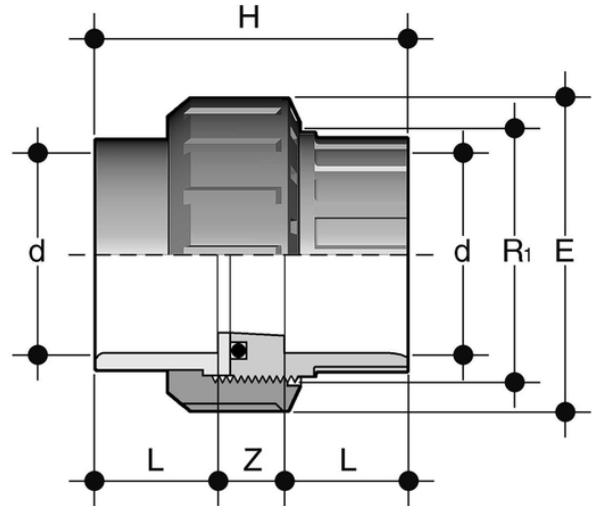

BLV - Bocchettone

Bocchettone estremità a bicchiere per incollaggio, guarnizione O-Ring in EPDM.

Codice	d	PN	Class	R ₁	E	H	L	Z	g
BLV012E	1/2"	15	E	1"	40.5	45	16	13	39
BLV034E	3/4"	15	E	1 1/4"	50	51	19	13	65
BLV100E	1"	15	E	1 1/2"	57.5	57	22	13	94
BLV114E	1 1/4"	15	E	2"	71.5	67	26	17	190
BLV112E	1 1/2"	15	E	2 1/4"	79	79	31	17	190
BLV200E	2"	15	E	2 3/4"	98	98	38	21	400