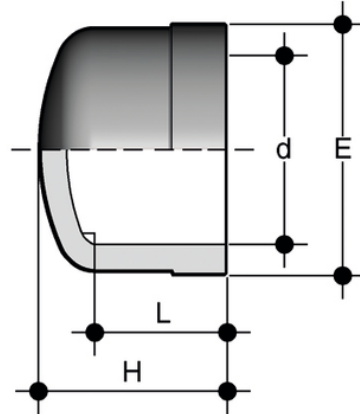

# CLV - Calotta

Calotta estremità a bicchiere per incollaggio.

Codice	d	PN	Class	E	L	Z	g
CLV012	1/2"	15	E	27	16,5	2	13
CLV034	3/4"	15	E	33	19,5	2	15
CLV100	1"	15	E	41	22,5	2	36
CLV114	1"1/4	15	E	50	26	3	58
CLV112	1"1/2	15	E	61	31	3	118
CLV200	2"	15	E	76	38	3	206
CIV075	2"1/2	15	E	90	44	4	250
CLV300	3"	15	E	108	50,5	5,5	420
CLV400	4"	15	E	131	63	5	680