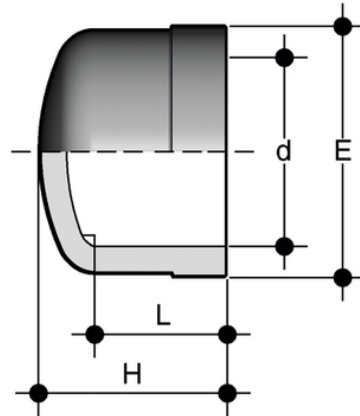

CLV - Calotta

Calotta estremità a bicchiere per incollaggio.

Codice	d	PN	Class	E	L	Z	g
CLV012	1/2"	15	E	27	16,5	2	13
CLV034	3/4"	15	E	33	19,5	2	15
CLV100	1"	15	E	41	22,5	2	36
CLV114	1"1/4	15	E	50	26	3	58
CLV112	1"1/2	15	E	61	31	3	118
CLV200	2"	15	E	76	38	3	206
CIV075	2"1/2	15	E	90	44	4	250
CLV300	3"	15	E	108	50,5	5,5	420
CLV400	4"	15	E	131	63	5	680