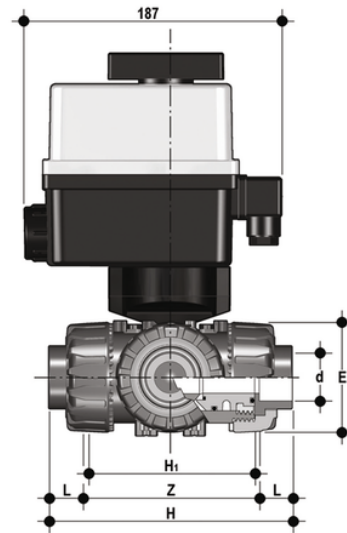

# EPDM

Valvola a sfera a 3 vie DUAL BLOCK® con attacchi femmina per incollaggio, serie ASTM con attuatore elettrico multivolt 90-240 V AC 50-60 Hz. Sfera a "T", configurazione 1.

| Codice       | d      | DN | PN  | E   | H     | H <sub>1</sub> | L    | Z     | g    |
|--------------|--------|----|-----|-----|-------|----------------|------|-------|------|
| TKDACEM038E1 | 3/8"   | 10 | 16  | 54  | 132,2 | 80             | 19,5 | 93,2  | 1872 |
| TKDACEM012E1 | 1/2"   | 15 | 16  | 54  | 132,2 | 80             | 23   | 87,2  | 1872 |
| TKDACEM034E1 | 3/4"   | 20 | 16  | 65  | 159,2 | 100            | 25,5 | 108,2 | 2126 |
| TKDACEM100E1 | 1"     | 25 | 16  | 73  | 174   | 110            | 28,7 | 116,6 | 2372 |
| TKDACEM114E1 | 1" 1/4 | 32 | 16  | 86  | 205   | 131            | 32   | 141   | 2992 |
| TKDACEM112E1 | 1" 1/2 | 40 | 16  | 98  | 227,6 | 148            | 35   | 157,6 | 3392 |
| TKDACEM200E1 | 2"     | 50 | *10 | 122 | 267   | 179            | 38,2 | 190,6 | 4622 |